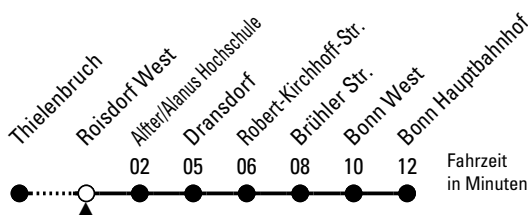

18

Richtung **Bonn Hbf** über **Alfter**

AbfahrtsHaltestelle: **Roisdorf West**

Gültig ab 10.12.2023 (vorübergehend reduzierter Fahrplan)

ohne Gewähr

🕒	Montag - Freitag	Samstag	Sonn- und Feiertag	🕒
0	03 33	03 33	03 33	0
1	03	03	03	1
2	--	03	03	2
3	--	03	03	3
4	31 51	03	03	4
5	11 31 51	04 34	03	5
6	11 31 52	04 34	03	6
7	12 32 52	04 34	03	7
8	12 32 52	04 34	03	8
9	12 32 52	04 34	03	9
10	12 32 52	04 34	03 33	10
11	12 32 52	04 34	03 33	11
12	12 32 52	04 34	03 33	12
13	12 32 52	04 34	04 34	13
14	12 32 52	04 34	04 34	14
15	12 32 52	04 34	04 34	15
16	12 32 52	04 34	04 34	16
17	12 32 52	04 34	04 34	17
18	12 32 52	04 34	04 34	18
19	12 32 52	04 34	04 34	19
20	12 32	04 34	04 34	20
21	03 33	03 33	03 33	21
22	03 33	03 33	03 33	22
23	03 33	03 33	03 33	23

Bitte beachten Sie die Sonderfahrpläne für Weihnachten, Silvester und Karneval.
Weitere Informationen: KVB-Kundencenter und www.kvb.koeln
Sprechender Fahrplan: 0800 3 504030 (kostenlos)
Schlaue Nummer: 0800 6 504030 (kostenlos)

Abfahrten auf Ihr Handy:
QR-Code abtografieren