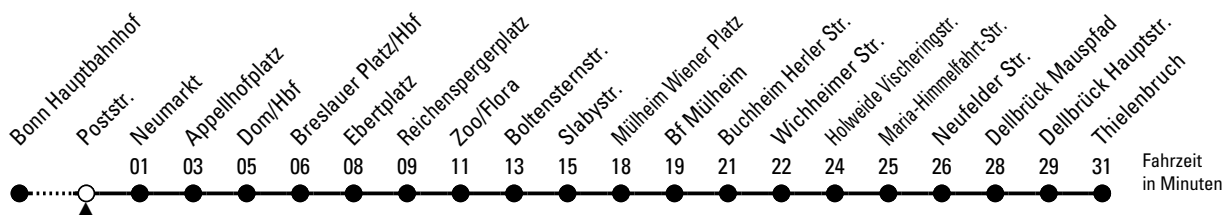

R = diese Fahrt erreicht den Rendezvous-Anschluss am Neumarkt und hat dort ca. 3 Minuten Wartezeit

◆ = bis Buchheim Herler Str.
H = nur freitags und vor Wochenfeiertagen; verkehrt bis Buchheim Herler Str.