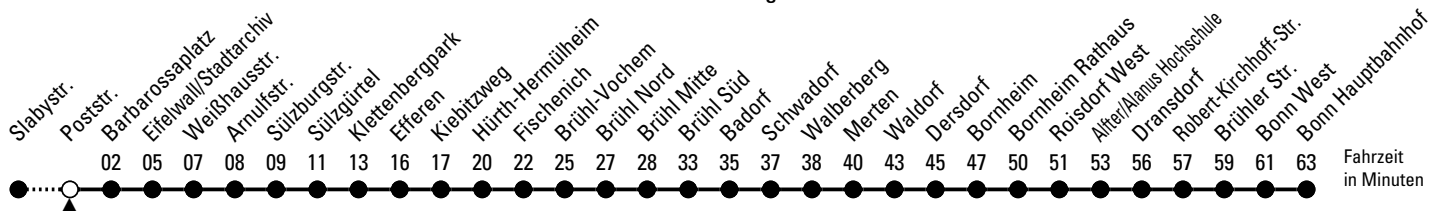

- ◇ = bis Klettenbergpark
- X = bis Hürth-Hermülheim
- * = bis Schwadorf
- x = nur freitags; verkehrt bis Hürth-Hermülheim
- H = freitags und vor Wochenfeiertagen bis Hürth-Hermülheim; montags - donnerstags nur bis Klettenbergpark
- 0 = bis Barbarossaplatz; verkehrt weiter als Linie 16 bis Ubierring