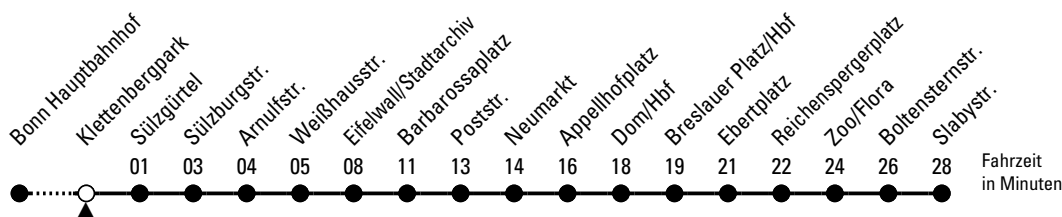

# Richtung Riehl Slabystr.

über Barbarossaplatz - Neumarkt - Dom/Hbf - Ebertplatz

AbfahrtsHaltestelle: Klettenbergpark

Gültig ab 02.04.2024

ohne Gewähr

🕒	Montag - Freitag	Samstag	Sonn- und Feiertag	🕒
0	15 26 45 56	15 26 45 56	15 26 45 56	0
1	--	26 56	26 56	1
2	--	26 56	26 56	2
3	--	26 56	26 56	3
4	13 33 43 53	26 48	26 56	4
5	03 13 23 33 43 53	03 18 33 48	26 56	5
6	03 13 23 33 43 53	03 18 33 48	26 56	6
7	03 13 23 33 43 53	03 18 33 48	26 56	7
8	03 13 23 33 43 53	03 18 33 49	26 56	8
9	03 13 23 33 43 53	03 13 20 33 43 50	18 33 48 58	9
10	03 13 23 33 43 53	03 13 20 33 43 50	03 13 18 28 33 43 48 58	10
11	03 13 23 33 43 53	03 13 20 33 43 50	03 13 18 28 33 43 48 58	11
12	03 13 23 33 43 53	03 13 20 33 43 50	03 13 18 28 33 43 48 58	12
13	03 13 23 33 43 53	03 13 20 33 43 50	03 13 18 28 33 43 48 58	13
14	03 13 23 33 43 53	03 13 20 33 43 50	03 13 18 28 33 43 48 58	14
15	03 13 23 33 43 53	03 13 20 33 43 50	03 13 18 28 33 43 48 58	15
16	03 13 23 33 43 53	03 13 20 33 43 50	03 13 18 28 33 43 48 58	16
17	03 13 23 33 43 53	03 13 20 33 43 50	03 13 18 28 33 43 48 58	17
18	03 13 23 33 43 53	03 13 20 33 43 50	03 13 18 28 33 43 48 58	18
19	03 13 23 33 43 53	03 13 20 33 43 50	03 13 18 28 33 43 48 58	19
20	03 13 19 33 48	03 18 33 48	03 13 18 28 33 43 48 58	20
21	03 18 33 48	03 18 33 48	03 18 33 48	21
22	03 18 33 48	03 18 33 48	03 18 33 48	22
23	03 18 33 45 56	03 18 33 45 56	03 18 33 45 56	23

Bitte beachten Sie die Sonderfahrpläne für Weihnachten, Silvester und Karneval.

Weitere Informationen: KVB-Kundencenter und [www.kvb.koeln](http://www.kvb.koeln)

Sprechender Fahrplan: 0800 3 504030 (kostenlos)

Schlaue Nummer: 0800 6 504030 (kostenlos)

Abfahrten auf Ihr Handy:  
QR-Code abfotografieren