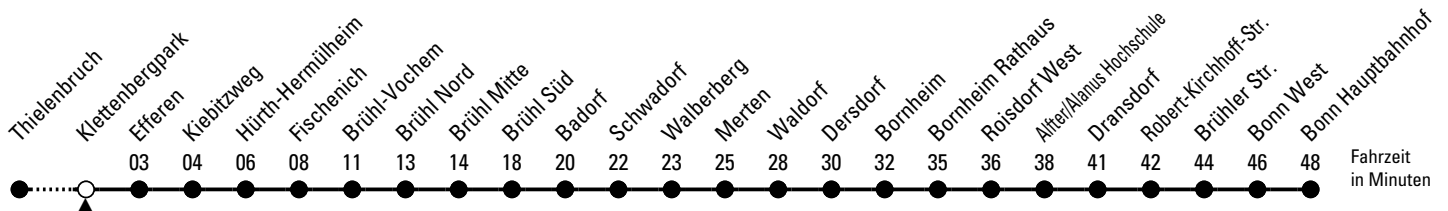

# Richtung **Bonn Hbf**

über Hürth - Brühl - Bornheim - Alter

AbfahrtsHaltestelle: Klettenbergpark

Gültig ab 10.12.2023 (vorübergehend reduzierter Fahrplan)

ohne Gewähr

🕒	Montag - Freitag	Samstag	Sonn- und Feiertag	🕒
0	01 30	01 30	01 30	0
1	00* 30*	00* 30	00* 30	1
2	--	30	30	2
3	--	30	30	3
4	34 54	30	30	4
5	15 35 55	00 31	30	5
6	14 24* 34 44* 54	01 31	00* 30	6
7	04* 14 24* 34 44* 54	01 31	00* 30	7
8	04* 14 24* 34 44* 54	01 31	00* 30	8
9	04* 14 24* 34 44* 54	01 29 45* 59	00* 30	9
10	04* 14 24* 34 44* 54	15* 29 45* 59	01 31	10
11	04* 14 24* 34 44* 54	15* 29 45* 59	01 31	11
12	04* 14 24* 34 44* 54	15* 29 45* 59	01 31	12
13	04* 14 24* 34 44* 54	15* 29 45* 59	01 31	13
14	04* 14 24* 34 44* 54	15* 29 45* 59	01 31	14
15	04* 14 24* 34 44* 54	15* 29 45* 59	01 31	15
16	04* 14 24* 34 44* 54	15 <sup>x</sup> 29 45 <sup>x</sup> 59	01 31	16
17	04* 14 24* 34 44* 54	15 <sup>x</sup> 29 45 <sup>x</sup> 59	01 31	17
18	04* 14 24* 34 44* 54	15 <sup>x</sup> 29 45 <sup>x</sup> 59	01 31	18
19	04* 14 24* 34 44* 54	15 <sup>x</sup> 29 45 <sup>x</sup> 59	01 31	19
20	04* 24 <sup>x</sup> 31 46 <sup>f</sup>	15 <sup>x</sup> 31 46 <sup>x</sup>	01 31	20
21	01 16 <sup>f</sup> 31 46 <sup>f</sup>	01 16 <sup>x</sup> 31 46 <sup>x</sup>	01 31	21
22	01 16 <sup>f</sup> 31 46 <sup>f</sup>	01 16 <sup>x</sup> 31 46 <sup>x</sup>	01 31	22
23	01 16 <sup>f</sup> 31 46 <sup>f</sup>	01 16 <sup>x</sup> 31 46 <sup>x</sup>	01 31	23

X = bis Hürth-Hermülheim  
\* = bis Schwadorf

x = nur freitags; verkehrt bis Hürth-Hermülheim

f = bis Hürth-Hermülheim; verkehrt nur freitags und vor Wochenfeiertagen

Bitte beachten Sie die Sonderfahrpläne für Weihnachten, Silvester und Karneval.  
Weitere Informationen: KVB-Kundencenter und [www.kvb.koeln](http://www.kvb.koeln)  
Sprechender Fahrplan: 0800 3 504030 (kostenlos)  
Schlaue Nummer: 0800 6 504030 (kostenlos)