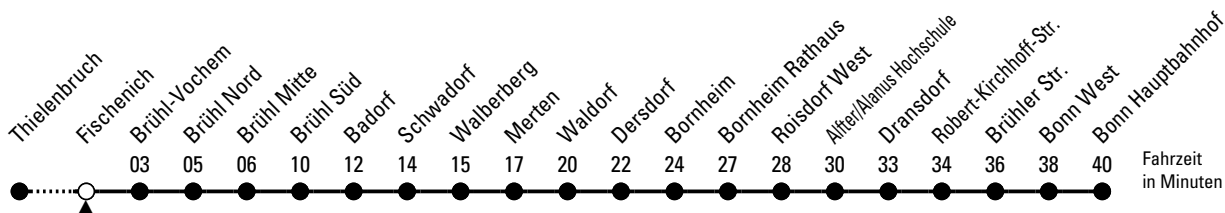

18

Richtung **Bonn Hbf** über Brühl - Bornheim - Alfter

AbfahrtsHaltestelle: **Fischenich**

Gültig ab 10.12.2023 (vorübergehend reduzierter Fahrplan)

ohne Gewähr

🕒	Montag - Freitag	Samstag	Sonn- und Feiertag	🕒
0	09 38	09 38	09 38	0
1	08* 38*	08* 38	08* 38	1
2	--	38	38	2
3	--	38	38	3
4	42	38	38	4
5	02 23 43	08 39	38	5
6	03 23 33* 43 53*	09 39	08* 38	6
7	03 13* 23 33* 43 53*	09 39	08* 38	7
8	03 13* 23 33* 43 53*	09 39	08* 38	8
9	03 13* 23 33* 43 53*	09 38 53*	08* 38	9
10	03 13* 23 33* 43 53*	08 23* 38 53*	09 39	10
11	03 13* 23 33* 43 53*	08 23* 38 53*	09 39	11
12	03 13* 23 33* 43 53*	08 23* 38 53*	09 39	12
13	03 13* 23 33* 43 53*	08 23* 38 53*	09 39	13
14	03 13* 23 33* 43 53*	08 23* 38 53*	09 39	14
15	03 13* 23 33* 43 53*	08 23* 38 53*	09 39	15
16	03 13* 23 33* 43 53*	08 38	09 39	16
17	03 13* 23 33* 43 53*	08 38	09 39	17
18	03 13* 23 33* 43 53*	08 38	09 39	18
19	03 13* 23 33* 43 53*	08 38	09 39	19
20	03 13* 39	08 39	09 39	20
21	09 39	09 39	09 39	21
22	09 39	09 39	09 39	22
23	09 39	09 39	09 39	23

* = bis Schwadorf

Bitte beachten Sie die Sonderfahrpläne für Weihnachten, Silvester und Karneval.
 Weitere Informationen: KVB-Kundencenter und www.kvb.koeln
 Sprechender Fahrplan: 0800 3 504030 (kostenlos)
 Schlaue Nummer: 0800 6 504030 (kostenlos)

Abfahrten
auf Ihr Handy:
QR-Code abtografieren