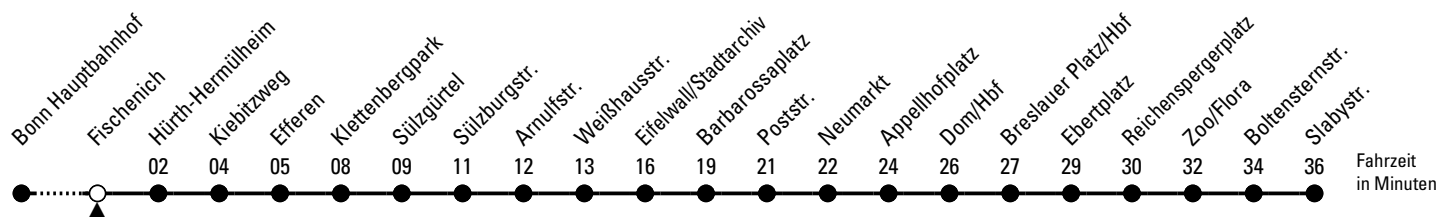

# Richtung Köln Riehl

über Klettenberg - Barbarossaplatz - Neumarkt - Köln Hbf - Ebertplatz - Mülheim - Dellbrück

AbfahrtsHaltestelle: Fischenich

Gültig ab 02.04.2024

ohne Gewähr

🕒	Montag - Freitag	Samstag	Sonn- und Feiertag	🕒
0	18 48	18 48	18 48	0
1	--	18	18	1
2	--	18	18	2
3	--	18 47	18 47	3
4	25 45	18 40 55	18 48	4
5	05 25 45	10 40	18 48	5
6	05 15 25 35 45 55	10 40	18 48	6
7	05 15 25 35 45 55	10 40	18 48	7
8	05 15 25 35 45 55	10 40	18 48	8
9	05 15 25 35 45 55	10 40	10 40	9
10	05 15 25 35 45 55	10 25 40 55	10 40	10
11	05 15 25 35 45 55	10 25 40 55	10 40	11
12	05 15 25 35 45 55	10 25 40 55	10 40	12
13	05 15 25 35 45 55	10 25 40 55	10 40	13
14	05 15 25 35 45 55	10 25 40 55	10 40	14
15	05 15 25 35 45 55	10 25 40 55	10 40	15
16	05 15 25 35 45 55	10 25 40	10 40	16
17	05 15 25 35 45 55	10 40	10 40	17
18	05 15 25 35 45 55	10 40	10 40	18
19	05 15 25 35 45	10 40	10 40	19
20	05 25 40	10 40	10 40	20
21	10 40	10 40	10 40	21
22	10 40	10 40	10 40	22
23	10 48	10 48	10 48	23

Bitte beachten Sie die Sonderfahrpläne für Weihnachten, Silvester und Karneval.

Weitere Informationen: KVB-Kundencenter und [www.kvb.koeln](http://www.kvb.koeln)

Sprechender Fahrplan: 0800 3 504030 (kostenlos)

Schlaue Nummer: 0800 6 504030 (kostenlos)

Abfahrten auf Ihr Handy: QR-Code abtografieren