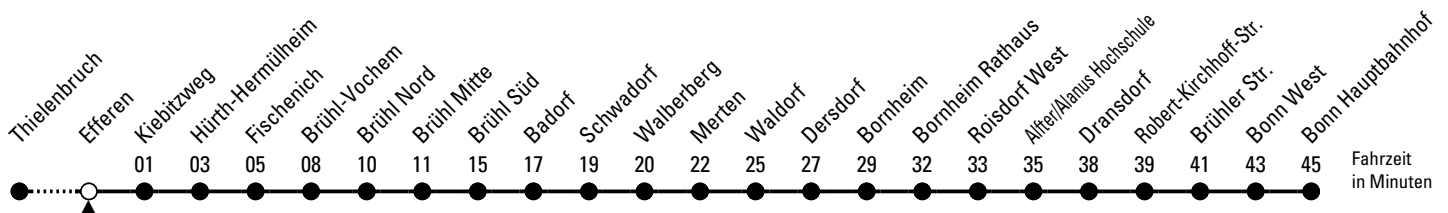

18

Richtung **Bonn Hbf** über Brühl - Bornheim - Alfter

AbfahrtsHaltestelle: Efferen

Gültig ab 10.12.2023 (vorübergehend reduzierter Fahrplan)

ohne Gewähr

🕒	Montag - Freitag	Samstag	Sonn- und Feiertag	🕒
0	04 33	04 33	04 33	0
1	03* 33*	03* 33	03* 33	1
2	--	33	33	2
3	--	33	33	3
4	37 57	33	33	4
5	18 38 58	03 34	33	5
6	17 27* 37 47* 57	04 34	03* 33	6
7	07* 17 27* 37 47* 57	04 34	03* 33	7
8	07* 17 27* 37 47* 57	04 34	03* 33	8
9	07* 17 27* 37 47* 57	04 33 48*	03* 33	9
10	07* 17 27* 37 47* 57	03 18* 33 48*	04 34	10
11	07* 17 27* 37 47* 57	03 18* 33 48*	04 34	11
12	07* 17 27* 37 47* 57	03 18* 33 48*	04 34	12
13	07* 17 27* 37 47* 57	03 18* 33 48*	04 34	13
14	07* 17 27* 37 47* 57	03 18* 33 48*	04 34	14
15	07* 17 27* 37 47* 57	03 18* 33 48*	04 34	15
16	07* 17 27* 37 47* 57	03 18 ^x 33 48 ^x	04 34	16
17	07* 17 27* 37 47* 57	03 18 ^x 33 48 ^x	04 34	17
18	07* 17 27* 37 47* 57	03 18 ^x 33 48 ^x	04 34	18
19	07* 17 27* 37 47* 57	03 18 ^x 33 48 ^x	04 34	19
20	07* 27 ^x 34 49 ^f	03 18 ^x 34 49 ^x	04 34	20
21	04 19 ^f 34 49 ^f	04 19 ^x 34 49 ^x	04 34	21
22	04 19 ^f 34 49 ^f	04 19 ^x 34 49 ^x	04 34	22
23	04 19 ^f 34 49 ^f	04 19 ^x 34 49 ^x	04 34	23

X = bis Hürth-Hermülheim
* = bis Schwadorf

x = nur freitags; verkehrt bis Hürth-Hermülheim

f = bis Hürth-Hermülheim; verkehrt nur freitags und vor Wochenfeiertagen

Bitte beachten Sie die Sonderfahrpläne für Weihnachten, Silvester und Karneval.
Weitere Informationen: KVB-Kundencenter und www.kvb.koeln
Sprechender Fahrplan: 0800 3 504030 (kostenlos)
Schlaue Nummer: 0800 6 504030 (kostenlos)

Abfahrten auf Ihr Handy:
QR-Code abtografieren