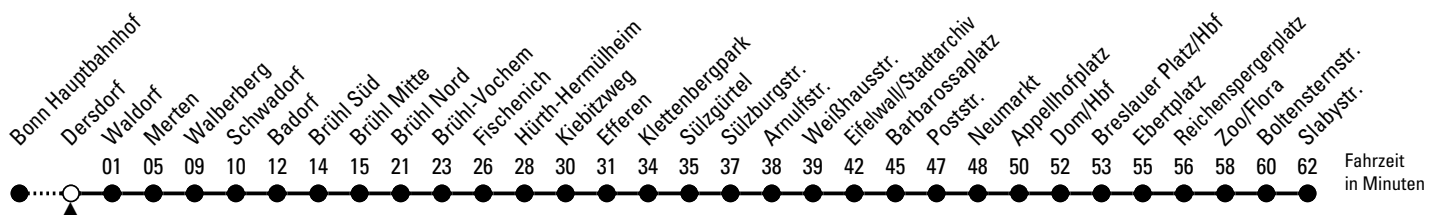

18

Richtung Köln Riehl

über Brühl - Hürth - Klettenberg - Neumarkt - Köln Hbf - Ebertplatz

AbfahrtsHaltestelle: Dersdorf

Gültig ab 02.04.2024

ohne Gewähr

🕒	Montag - Freitag	Samstag	Sonn- und Feiertag	🕒
0	24 54*	24 54	24 54	0
1	24* 54*	24* 54	24* 54	1
2	--	54	54	2
3	59	54	54	3
4	19 39 59	50	54	4
5	19 39 59	20 50	54	5
6	19 39 59	20 50	54	6
7	19 39 59	20 50	54	7
8	19 39 59	20 50	51	8
9	19 39 59	20 50	21 51	9
10	19 39 59	20 50	21 51	10
11	19 39 59	20 50	20 50	11
12	19 39 59	20 50	20 50	12
13	19 39 59	20 50	20 50	13
14	19 39 59	20 50	20 50	14
15	19 39 59	20 50	20 50	15
16	19 39 59	20 50	20 50	16
17	19 39 59	20 50	20 50	17
18	19 39 59	20 50	20 50	18
19	19 39 59	20 51	20 51	19
20	21 51	21 51	21 51	20
21	21 51	21 51	21 51	21
22	21 51	21 51	21 51	22
23	24 54	24 54	24 54	23

* = bis Brühl Mitte

Bitte beachten Sie die Sonderfahrpläne für Weihnachten, Silvester und Karneval.

Weitere Informationen: KVB-Kundencenter und www.kvb.koeln

Sprechender Fahrplan: 0800 3 504030 (kostenlos)

Schlaue Nummer: 0800 6 504030 (kostenlos)

Abfahrten auf Ihr Handy: QR-Code abtografieren