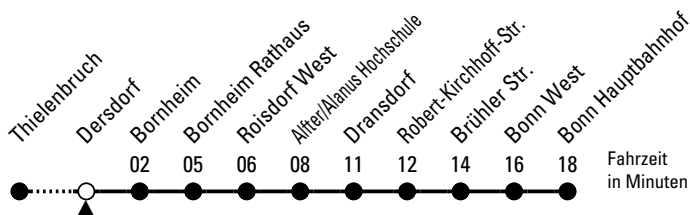

18

Richtung **Bonn Hbf** über Alfter

AbfahrtsHaltestelle: Dersdorf

Gültig ab 10.12.2023 (vorübergehend reduzierter Fahrplan)

ohne Gewähr

🕒	Montag - Freitag	Samstag	Sonn- und Feiertag	🕒
0	28 58	28 58	28 58	0
1	--	58	58	1
2	--	58	58	2
3	--	58	58	3
4	26 46	59	58	4
5	06 25 45	29 59	58	5
6	05 25 46	29 59	58	6
7	06 26 46	29 59	58	7
8	06 26 46	29 59	58	8
9	06 26 46	29 59	58	9
10	06 26 46	29 59	28 58	10
11	06 26 46	29 59	28 58	11
12	06 26 46	29 59	28 59	12
13	06 26 46	29 59	29 59	13
14	06 26 46	29 59	29 59	14
15	06 26 46	29 59	29 59	15
16	06 26 46	29 59	29 59	16
17	06 26 46	29 59	29 59	17
18	06 26 46	29 59	29 59	18
19	06 26 46	29 59	29 59	19
20	06 26 58	29 58	29 58	20
21	28 58	28 58	28 58	21
22	28 58	28 58	28 58	22
23	28 58	28 58	28 58	23

Bitte beachten Sie die Sonderfahrpläne für Weihnachten, Silvester und Karneval.
Weitere Informationen: KVB-Kundencenter und www.kvb.koeln
Sprechender Fahrplan: 0800 3 504030 (kostenlos)
Schlaue Nummer: 0800 6 504030 (kostenlos)

Abfahrten auf Ihr Handy:
QR-Code abtografieren