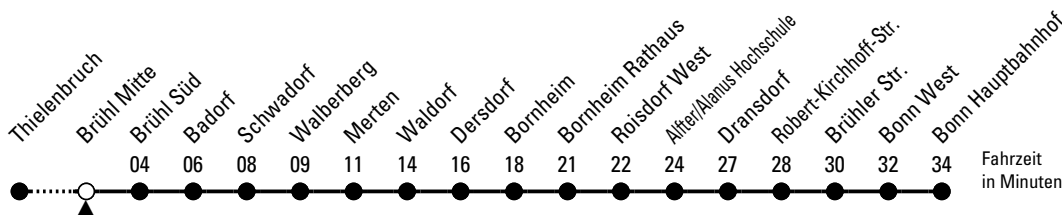

18

Richtung **Bonn Hbf** über Bornheim - Alfter

AbfahrtsHaltestelle: Brühl Mitte

Gültig ab 10.12.2023 (vorübergehend reduzierter Fahrplan)

ohne Gewähr

🕒	Montag - Freitag	Samstag	Sonn- und Feiertag	🕒
0	16 46	16 46	16 46	0
1	16* 46*	16* 46	16* 46	1
2	--	46	46	2
3	--	46	46	3
4	12 32 52	46	46	4
5	12 32 52	16 46	46	5
6	12 33 42* 53	16 46	16* 46	6
7	02* 13 22* 33 42* 53	16 46	16* 46	7
8	02* 13 22* 33 42* 53	16 46	16* 46	8
9	02* 13 22* 33 42* 53	16 46 59*	16* 46	9
10	02* 13 22* 33 42* 53	16 29* 46 59*	16 46	10
11	02* 13 22* 33 42* 53	16 29* 46 59*	16 46	11
12	02* 13 22* 33 42* 53	16 29* 46 59*	16 46	12
13	02* 13 22* 33 42* 53	16 29* 46 59*	16 46	13
14	02* 13 22* 33 42* 53	16 29* 46 59*	16 46	14
15	02* 13 22* 33 42* 53	16 29* 46 59*	16 46	15
16	02* 13 22* 33 42* 53	16 46	16 46	16
17	02* 13 22* 33 42* 53	16 46	16 46	17
18	02* 13 22* 33 42* 53	16 46	16 46	18
19	02* 13 22* 33 42* 53	16 46	16 46	19
20	02* 13 22* 46	16 46	16 46	20
21	16 46	16 46	16 46	21
22	16 46	16 46	16 46	22
23	16 46	16 46	16 46	23

* = bis Schwadorf

Bitte beachten Sie die Sonderfahrpläne für Weihnachten, Silvester und Karneval.
 Weitere Informationen: KVB-Kundencenter und www.kvb.koeln
 Sprechender Fahrplan: 0800 3 504030 (kostenlos)
 Schlaue Nummer: 0800 6 504030 (kostenlos)

Abfahrten auf Ihr Handy:
 QR-Code abtografieren