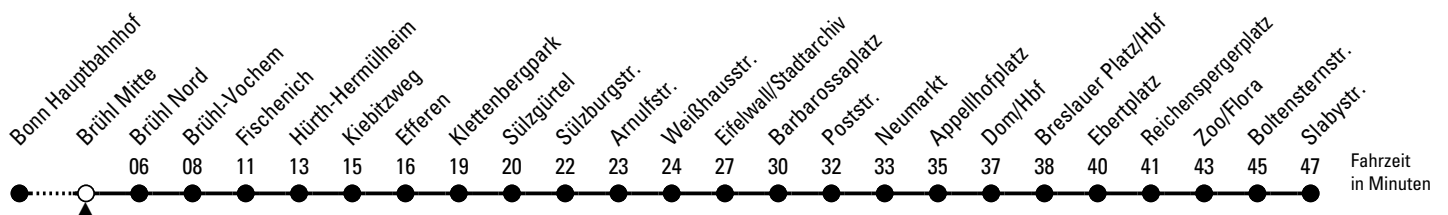

18

Richtung Köln Riehl

über Hürth - Klettenberg - Neumarkt - Köln Hbf - Ebertplatz - Mülheim - Dellbrück

AbfahrtsHaltestelle: Brühl Mitte

Gültig ab 02.04.2024

ohne Gewähr

🕒	Montag - Freitag	Samstag	Sonn- und Feiertag	🕒
0	12 42	12 42	12 42	0
1	--	12	12	1
2	--	12	12	2
3	--	12 41	12 41	3
4	19 39 59	12 34 49	12 42	4
5	19 39 59	04 34	12 42	5
6	09 19 29 39 49 59	04 34	12 42	6
7	09 19 29 39 49 59	04 34	12 42	7
8	09 19 29 39 49 59	04 34	12 42	8
9	09 19 29 39 49 59	04 34	04 34	9
10	09 19 29 39 49 59	04 19 34 49	04 34	10
11	09 19 29 39 49 59	04 19 34 49	04 34	11
12	09 19 29 39 49 59	04 19 34 49	04 34	12
13	09 19 29 39 49 59	04 19 34 49	04 34	13
14	09 19 29 39 49 59	04 19 34 49	04 34	14
15	09 19 29 39 49 59	04 19 34 49	04 34	15
16	09 19 29 39 49 59	04 19 34	04 34	16
17	09 19 29 39 49 59	04 34	04 34	17
18	09 19 29 39 49 59	04 34	04 34	18
19	09 19 29 39 59	04 34	04 34	19
20	19 34	04 34	04 34	20
21	04 34	04 34	04 34	21
22	04 34	04 34	04 34	22
23	04 42	04 42	04 42	23

Bitte beachten Sie die Sonderfahrpläne für Weihnachten, Silvester und Karneval.

Weitere Informationen: KVB-Kundencenter und www.kvb.koeln

Sprechender Fahrplan: 0800 3 504030 (kostenlos)

Schlaue Nummer: 0800 6 504030 (kostenlos)

Abfahrten auf Ihr Handy:
QR-Code abtografieren