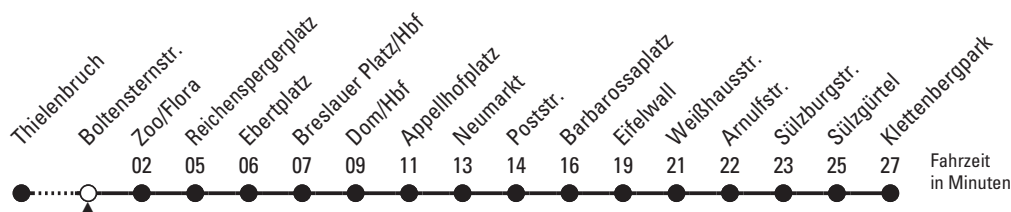

◆ = nur freitags und vor Wochenfeiertagen bis Klettenbergpark; montags - donnerstags ab Barbarossaplatz weiter als Linie 16 bis Ubierring

◇ = nur freitags und vor Wochenfeiertagen
x = ab Barbarossaplatz weiter als Linie 16 bis Ubierring

R = diese Fahrt erreicht den Rendezvous-Anschluss am Neumarkt und hat dort ca. 3 Minuten Wartezeit

Bitte beachten Sie die besonderen Fahrpläne zu Weihnachten, Silvester und Karneval.
Nähere Info: KVB-KundenCenter, www.kvb.koeln,
Sprechender Fahrplan 08003.50 40 30 (kostenlos)
Schlaue Nummer 01806.50 40 30 (Festnetz 20 ct/Anruf, mobil max. 60 ct/Anruf)

Abfahrten auf Ihr Handy: QR-Code abtografieren