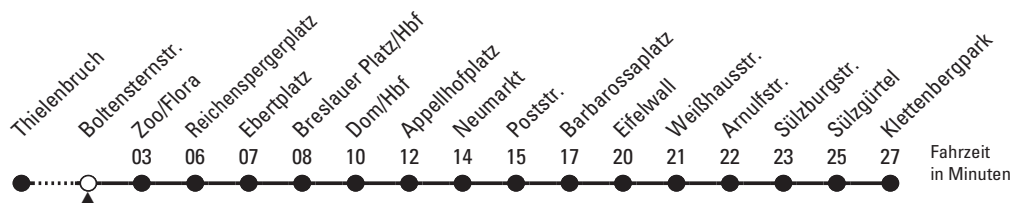

◇ = nur freitags und vor Wochenfeiertagen
♦ = nur freitags und vor Wochenfeiertagen;
montags - donnerstags ab Barbarossa-
platz weiter als Linie 16 bis Ubierring

× = ab Barbarossaplatz weiter als Linie 16
bis Ubierring

R = diese Fahrt erreicht den Rendezvous-
Anschluss am Neumarkt und hat dort
ca. 3 Minuten Wartezeit

Bitte beachten Sie die besonderen Fahrpläne zu Weihnachten, Silvester und Karneval.
Nähere Info: KVB-KundenCenter, www.kvb.koeln,
Sprechender Fahrplan 08003.50 40 30 (kostenlos)
Schlaue Nummer 01806.50 40 30 (Festnetz 20 ct/Anruf, mobil max. 60 ct/Anruf)

Abfahrten
auf Ihr Handy:
QR-Code abtografieren