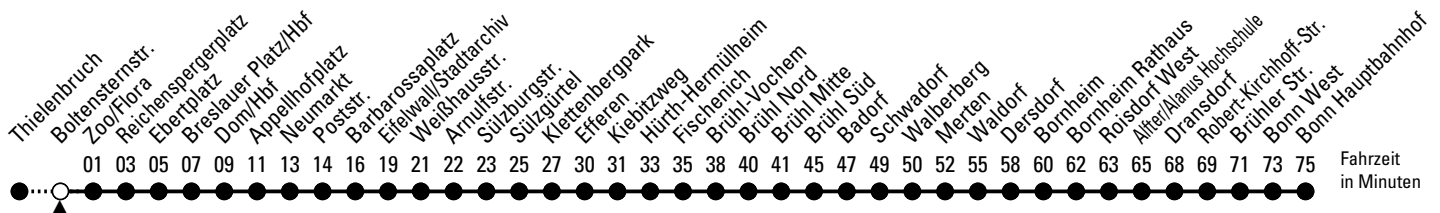

X = bis Hürth-Hermülheim  
 \* = bis Schwadorf

H = freitags und vor Wochenfeiertagen bis Hürth-Hermülheim; montags - donnerstags nur bis Klettenbergpark

R = diese Fahrt erreicht den Rendezvous-Anschluss am Neumarkt und hat dort ca. 3 Minuten Wartezeit