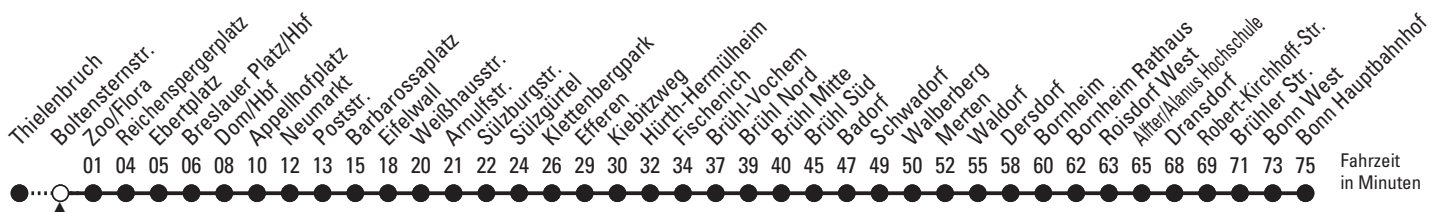

weitere Fahrten siehe Fahrplan Linie 18 Richtung Klettenberg

18

Richtung **Bonn Hbf**

über Ebertplatz - Dom/Hbf - Neumarkt - Barbarossaplatz - Klettenberg - Hürth - Brühl - Bornheim

AbfahrtsHaltestelle: Boltensternstr.

X = bis Hürth-Hermülheim

***** = bis Schwadorf

0 = freitags und vor Wochenfeiertagen bis Hürth-Hermülheim; montags - donnerstags nur bis Klettenbergpark

R = diese Fahrt erreicht den Rendezvous-Anschluss am Neumarkt und hat dort ca. 3 Minuten Wartezeit

U = freitags und vor Wochenfeiertagen bis Hürth-Hermülheim; montags - donnerstags ab Barbarossaplatz weiter als Linie 16 bis Ubierring

Fahrzeit in Minuten

Bitte beachten Sie die besonderen Fahrpläne zu Weihnachten, Silvester und Karneval.

Fahrten nach Brühl / Bonn s. Fahrplan Linie 18 Richtung Bonn Hbf

18

Richtung **Klettenberg**

über Ebertplatz - Dom/Hbf - Neumarkt - Barbarossaplatz

Abfahrthaltestelle: Boltensternstr.

Gültig ab 23.04.2019

ohne Gewähr