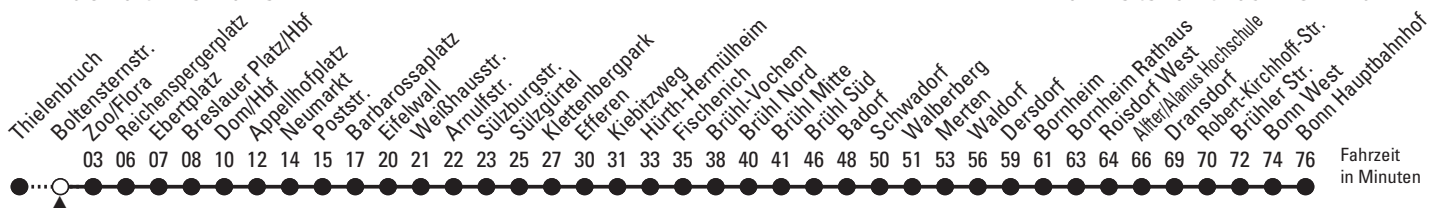

weitere Fahrten siehe Fahrplan Linie 18 Richtung Klettenberg

18

Richtung **Bonn Hbf**

über Ebertplatz - Dom/Hbf - Neumarkt - Barbarossaplatz - Klettenberg - Hürth - Brühl - Bornheim

Abfahrthaltestelle: Boltensternstr.

0 = freitags und vor Wochenfeiertagen bis Hürth-Hermülheim; montags - donnerstags nur bis Klettenbergpark

♦ = bis Brühl Mitte

***** = bis Schwadorf

X = bis Hürth-Hermülheim

Ⓢ = bis Brühl Mitte; an Schultagen bis Schwadorf

R = diese Fahrt erreicht den Rendezvous-Anschluss am Neumarkt und hat dort ca. 3 Minuten Wartezeit

U = freitags und vor Wochenfeiertagen bis Hürth-Hermülheim; montags - donnerstags ab Barbarossaplatz weiter als Linie 16 bis Ubierring

X = bis Brühl Mitte; mit Umsteigemöglichkeit zur Weiterfahrt nach Bonn Hbf

Fahrzeit in Minuten

Bitte beachten Sie die besonderen Fahrpläne zu Weihnachten, Silvester und Karneval.

Nähere Info: KVB-KundenCenter, www.kvb.koeln,