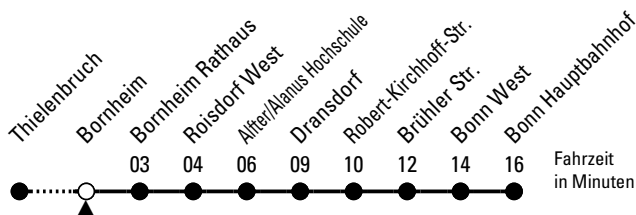

18

Richtung **Bonn Hbf** über Alfter

AbfahrtsHaltestelle: Bornheim

Gültig ab 10.12.2023 (vorübergehend reduzierter Fahrplan)

ohne Gewähr

🕒	Montag - Freitag	Samstag	Sonn- und Feiertag	🕒
0	00 30	00 30	00 30	0
1	00	00	00	1
2	--	00	00	2
3	--	00	00	3
4	28 48	00	00	4
5	08 28 48	01 31	00	5
6	08 28 49	01 31	00	6
7	09 29 49	01 31	00	7
8	09 29 49	01 31	00	8
9	09 29 49	01 31	00	9
10	09 29 49	01 31	00 30	10
11	09 29 49	01 31	00 30	11
12	09 29 49	01 31	00 30	12
13	09 29 49	01 31	01 31	13
14	09 29 49	01 31	01 31	14
15	09 29 49	01 31	01 31	15
16	09 29 49	01 31	01 31	16
17	09 29 49	01 31	01 31	17
18	09 29 49	01 31	01 31	18
19	09 29 49	01 31	01 31	19
20	09 29	01 31	01 31	20
21	00 30	00 30	00 30	21
22	00 30	00 30	00 30	22
23	00 30	00 30	00 30	23

Bitte beachten Sie die Sonderfahrpläne für Weihnachten, Silvester und Karneval.
 Weitere Informationen: KVB-Kundencenter und www.kvb.koeln
 Sprechender Fahrplan: 0800 3 504030 (kostenlos)
 Schlaue Nummer: 0800 6 504030 (kostenlos)

Abfahrten auf Ihr Handy:
 QR-Code abtografieren