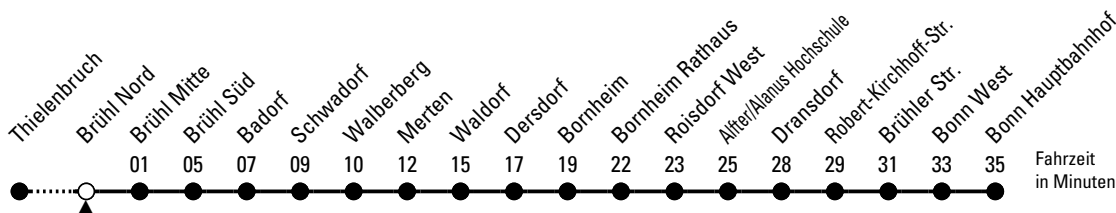

18

Richtung **Bonn Hbf** über Bornheim - Alfter

AbfahrtsHaltestelle: Brühl Nord

Gültig ab 10.12.2023 (vorübergehend reduzierter Fahrplan)

ohne Gewähr

🕒	Montag - Freitag	Samstag	Sonn- und Feiertag	🕒
0	14 43	14 43	14 43	0
1	13* 43*	13* 43	13* 43	1
2	--	43	43	2
3	--	43	43	3
4	47	43	43	4
5	07 28 48	13 44	43	5
6	08 28 38* 48 58*	14 44	13* 43	6
7	08 18* 28 38* 48 58*	14 44	13* 43	7
8	08 18* 28 38* 48 58*	14 44	13* 43	8
9	08 18* 28 38* 48 58*	14 43 58*	13* 43	9
10	08 18* 28 38* 48 58*	13 28* 43 58*	14 44	10
11	08 18* 28 38* 48 58*	13 28* 43 58*	14 44	11
12	08 18* 28 38* 48 58*	13 28* 43 58*	14 44	12
13	08 18* 28 38* 48 58*	13 28* 43 58*	14 44	13
14	08 18* 28 38* 48 58*	13 28* 43 58*	14 44	14
15	08 18* 28 38* 48 58*	13 28* 43 58*	14 44	15
16	08 18* 28 38* 48 58*	13 43	14 44	16
17	08 18* 28 38* 48 58*	13 43	14 44	17
18	08 18* 28 38* 48 58*	13 43	14 44	18
19	08 18* 28 38* 48 58*	13 43	14 44	19
20	08 18* 44	13 44	14 44	20
21	14 44	14 44	14 44	21
22	14 44	14 44	14 44	22
23	14 44	14 44	14 44	23

* = bis Schwadorf

Bitte beachten Sie die Sonderfahrpläne für Weihnachten, Silvester und Karneval.
 Weitere Informationen: KVB-Kundencenter und www.kvb.koeln
 Sprechender Fahrplan: 0800 3 504030 (kostenlos)
 Schlaue Nummer: 0800 6 504030 (kostenlos)

Abfahrten
auf Ihr Handy:
QR-Code abtografieren