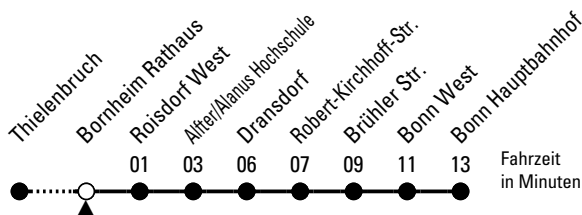

# Richtung **Bonn Hbf** über Alfter

Abfahrthaltestelle: Bornheim Rathaus

Gültig ab 10.12.2023 (vorübergehend reduzierter Fahrplan)

ohne Gewähr

🕒	Montag - Freitag	Samstag	Sonn- und Feiertag	🕒
0	02 32	02 32	02 32	0
1	02	02	02	1
2	--	02	02	2
3	--	02	02	3
4	30 50	02	02	4
5	10 30 50	03 33	02	5
6	10 30 51	03 33	02	6
7	11 31 51	03 33	02	7
8	11 31 51	03 33	02	8
9	11 31 51	03 33	02	9
10	11 31 51	03 33	02 32	10
11	11 31 51	03 33	02 32	11
12	11 31 51	03 33	02 32	12
13	11 31 51	03 33	03 33	13
14	11 31 51	03 33	03 33	14
15	11 31 51	03 33	03 33	15
16	11 31 51	03 33	03 33	16
17	11 31 51	03 33	03 33	17
18	11 31 51	03 33	03 33	18
19	11 31 51	03 33	03 33	19
20	11 31	03 33	03 33	20
21	02 32	02 32	02 32	21
22	02 32	02 32	02 32	22
23	02 32	02 32	02 32	23

Bitte beachten Sie die Sonderfahrpläne für Weihnachten, Silvester und Karneval.  
 Weitere Informationen: KVB-Kundencenter und [www.kvb.koeln](http://www.kvb.koeln)  
 Sprechender Fahrplan: 0800 3 504030 (kostenlos)  
 Schlaue Nummer: 0800 6 504030 (kostenlos)

Abfahrten  
auf Ihr Handy:  
QR-Code abtografieren