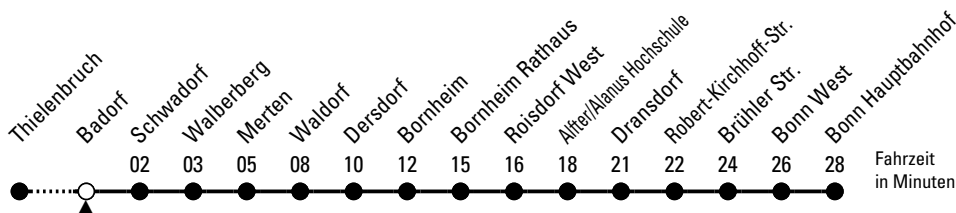

18

Richtung **Bonn Hbf** über Bornheim - Alter

AbfahrtsHaltestelle: Badorf

Gültig ab 10.12.2023 (vorübergehend reduzierter Fahrplan)

ohne Gewähr

🕒	Montag - Freitag	Samstag	Sonn- und Feiertag	🕒
0	19 49	19 49	19 49	0
1	19* 49*	19* 49	19* 49	1
2	--	49	49	2
3	--	49	49	3
4	15 35 55	49	49	4
5	15 35 55	19 49	49	5
6	15 36 45* 56	19 49	19* 49	6
7	05* 16 25* 36 45* 56	19 49	19* 49	7
8	05* 16 25* 36 45* 56	19 49	19* 49	8
9	05* 16 25* 36 45* 56	19 49	19* 49	9
10	05* 16 25* 36 45* 56	02* 19 32* 49	19 49	10
11	05* 16 25* 36 45* 56	02* 19 32* 49	19 49	11
12	05* 16 25* 36 45* 56	02* 19 32* 49	19 49	12
13	05* 16 25* 36 45* 56	02* 19 32* 49	19 49	13
14	05* 16 25* 36 45* 56	02* 19 32* 49	19 49	14
15	05* 16 25* 36 45* 56	02* 19 32* 49	19 49	15
16	05* 16 25* 36 45* 56	02* 19 49	19 49	16
17	05* 16 25* 36 45* 56	19 49	19 49	17
18	05* 16 25* 36 45* 56	19 49	19 49	18
19	05* 16 25* 36 45* 56	19 49	19 49	19
20	05* 16 25* 49	19 49	19 49	20
21	19 49	19 49	19 49	21
22	19 49	19 49	19 49	22
23	19 49	19 49	19 49	23

* = bis Schwadorf

Bitte beachten Sie die Sonderfahrpläne für Weihnachten, Silvester und Karneval.
 Weitere Informationen: KVB-Kundencenter und www.kvb.koeln
 Sprechender Fahrplan: 0800 3 504030 (kostenlos)
 Schlaue Nummer: 0800 6 504030 (kostenlos)

Abfahrten
auf Ihr Handy:
QR-Code abtografieren