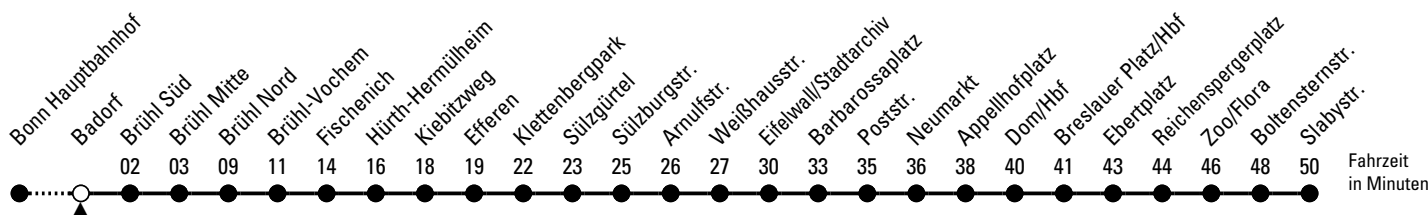

# Richtung Köln Riehl

über Hürth - Klettenberg - Neumarkt - Köln Hbf - Ebertplatz - Mülheim - Dellbrück

AbfahrtsHaltestelle: Badorf

Gültig ab 02.04.2024

ohne Gewähr

🕒	Montag - Freitag	Samstag	Sonn- und Feiertag	🕒
0	04 34	04 34	04 34	0
1	04* 34*	04 34*	04 34*	1
2	04*	04	04	2
3	--	04 38	04 38	3
4	11 31 51	04 31 46	04 34	4
5	11 31 51	01 31	04 34	5
6	04 11 24 31 44 51	01 31	04 34	6
7	04 11 24 31 44 51	01 31	04 34	7
8	04 11 24 31 44 51	01 31	04 34	8
9	04 11 24 31 44 51	01 31	01 31	9
10	04 11 24 31 44 51	01 16 31 46	01 31	10
11	04 11 24 31 44 51	01 16 31 46	01 31	11
12	04 11 24 31 44 51	01 16 31 46	01 31	12
13	04 11 24 31 44 51	01 16 31 46	01 31	13
14	04 11 24 31 44 51	01 16 31 46	01 31	14
15	04 11 24 31 44 51	01 16 31 46	01 31	15
16	04 11 24 31 44 51	01 16 31	01 31	16
17	04 11 24 31 44 51	01 31	01 31	17
18	04 11 24 31 44 51	01 31	01 31	18
19	04 11 24 31 51	01 31	01 31	19
20	11 31	01 31	01 31	20
21	01 31	01 31	01 31	21
22	01 31	01 31	01 31	22
23	01 34	01 34	01 34	23

\* = bis Brühl Mitte

Bitte beachten Sie die Sonderfahrpläne für Weihnachten, Silvester und Karneval.

Weitere Informationen: KVB-Kundencenter und [www.kvb.koeln](http://www.kvb.koeln)

Sprechender Fahrplan: 0800 3 504030 (kostenlos)

Schlaue Nummer: 0800 6 504030 (kostenlos)

Abfahrten auf Ihr Handy: QR-Code abtografieren