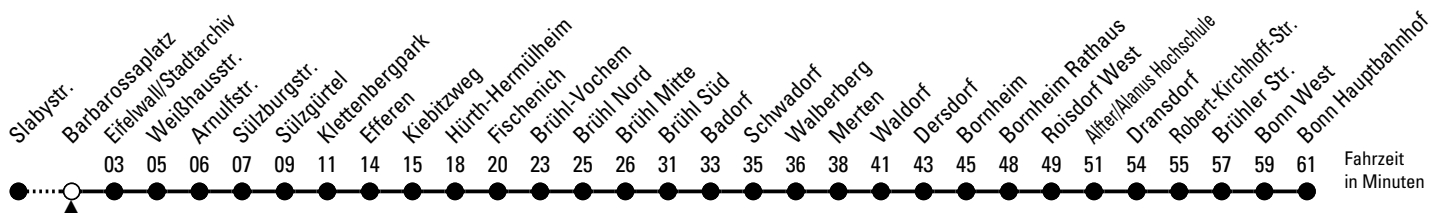

18

Richtung **Bonn Hbf**

über Klettenberg - Hürth - Brühl - Bornheim - Alter

Abfahrthaltestelle: Barbarossaplatz

Gültig ab 02.04.2024

ohne Gewähr

🕒	Montag - Freitag	Samstag	Sonn- und Feiertag	🕒
0	06 ◊ 18 30 ◊ 48*	06 ◊ 18 30 ◊ 48*	06 ◊ 18 30 ◊ 48*	0
1	00 ◊ 18*	00 ◊ 18 48 ◊	00 ◊ 18 48 ◊	1
2	--	18 48 ◊	18 48 ◊	2
3	--	18 48 ◊	18 48 ◊	3
4	23 43 53 ◊	18 48	18 48 ◊	4
5	04 24 44 59 ◊	06 ◊ 21 36 ◊ 51	18 48	5
6	03 13* 23 33* 43 53*	06 ◊ 21 36 ◊ 51	18 48	6
7	03 13* 23 33* 43 53*	06 ◊ 21 36 ◊ 51	18 48	7
8	03 13* 23 33* 43 53*	06 ◊ 21 36 ◊ 51	18 48	8
9	03 13* 23 33* 43 53*	06 ◊ 13 23 ◊ 33* 43 53 ◊	18 36 ◊ 51	9
10	03 13* 23 33* 43 53*	03* 13 23 ◊ 33* 43 53 ◊	06 ◊ 21 30 ◊ 36 ◊ 45 ◊ 51	10
11	03 13* 23 33* 43 53*	03* 13 23 ◊ 33* 43 53 ◊	00 ◊ 06 ◊ 15 ◊ 21 30 ◊ 36 ◊ 45 ◊ 51	11
12	03 13* 23 33* 43 53*	03* 13 23 ◊ 33* 43 53 ◊	00 ◊ 06 ◊ 15 ◊ 21 30 ◊ 36 ◊ 45 ◊ 51	12
13	03 13* 23 33* 43 53*	03* 13 23 ◊ 33* 43 53 ◊	00 ◊ 06 ◊ 15 ◊ 21 30 ◊ 36 ◊ 45 ◊ 51	13
14	03 13* 23 33* 43 53*	03* 13 23 ◊ 33* 43 53 ◊	00 ◊ 06 ◊ 15 ◊ 21 30 ◊ 36 ◊ 45 ◊ 51	14
15	03 13* 23 33* 43 53*	03* 13 23 ◊ 33* 43 53 ◊	00 ◊ 06 ◊ 15 ◊ 21 30 ◊ 36 ◊ 45 ◊ 51	15
16	03 13* 23 33* 43 53*	03 ^x 13 23 ◊ 33 ^x 43 53 ◊	00 ◊ 06 ◊ 15 ◊ 21 30 ◊ 36 ◊ 45 ◊ 51	16
17	03 13* 23 33* 43 53*	03 ^x 13 23 ◊ 33 ^x 43 53 ◊	00 ◊ 06 ◊ 15 ◊ 21 30 ◊ 36 ◊ 45 ◊ 51	17
18	03 13* 23 33* 43 53*	03 ^x 13 23 ◊ 33 ^x 43 53 ◊	00 ◊ 06 ◊ 15 ◊ 21 30 ◊ 36 ◊ 45 ◊ 51	18
19	03 13* 23 33* 43 53*	03 ^x 13 23 ◊ 33 ^x 43 53 ◊	00 ◊ 06 ◊ 15 ◊ 21 30 ◊ 36 ◊ 45 ◊ 51	19
20	03 ◊ 13 ^x 21 36 ^h 51	03 ^x 21 36 ^x 51	00 ◊ 06 ◊ 15 ◊ 21 30 ◊ 36 ◊ 45 ◊ 51	20
21	06 ^h 21 36 ^h 51	06 ^x 21 36 ^x 51	00 ◊ 06 ◊ 15 ◊ 21 36 ◊ 51	21
22	06 ^h 21 36 ^h 51	06 ^x 21 36 ^x 51	06 ◊ 21 36 ◊ 51	22
23	06 ^h 21 36 ^h 51	06 ^x 21 36 ^x 51	06 ◊ 21 36 ◊ 51	23

◊ = bis Klettenbergpark
 X = bis Hürth-Hermülheim
 * = bis Schwadorf

x = nur freitags; verkehrt bis Hürth-Hermülheim

H = freitags und vor Wochenfeiertagen bis Hürth-Hermülheim; montags - donnerstags nur bis Klettenbergpark