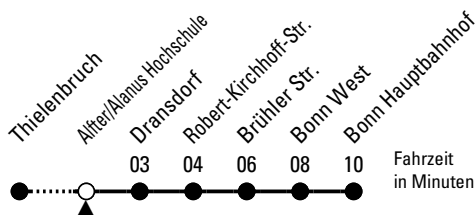

# Richtung **Bonn Hbf**

AbfahrtsHaltestelle: **Alfter/Alanus Hochschule**

Gültig ab 10.12.2023 (vorübergehend reduzierter Fahrplan)

ohne Gewähr

🕒	Montag - Freitag	Samstag	Sonn- und Feiertag	🕒
0	05 35	05 35	05 35	0
1	05	05	05	1
2	--	05	05	2
3	--	05	05	3
4	33 53	05	05	4
5	13 33 53	06 36	05	5
6	13 33 54	06 36	05	6
7	14 34 54	06 36	05	7
8	14 34 54	06 36	05	8
9	14 34 54	06 36	05	9
10	14 34 54	06 36	05 35	10
11	14 34 54	06 36	05 35	11
12	14 34 54	06 36	05 35	12
13	14 34 54	06 36	06 36	13
14	14 34 54	06 36	06 36	14
15	14 34 54	06 36	06 36	15
16	14 34 54	06 36	06 36	16
17	14 34 54	06 36	06 36	17
18	14 34 54	06 36	06 36	18
19	14 34 54	06 36	06 36	19
20	14 34	06 36	06 36	20
21	05 35	05 35	05 35	21
22	05 35	05 35	05 35	22
23	05 35	05 35	05 35	23

Bitte beachten Sie die Sonderfahrpläne für Weihnachten, Silvester und Karneval.

Weitere Informationen: KVB-Kundencenter und [www.kvb.koeln](http://www.kvb.koeln)

Sprechender Fahrplan: 0800 3 504030 (kostenlos)

Schlaue Nummer: 0800 6 504030 (kostenlos)

Abfahrten  
auf Ihr Handy:  
QR-Code abtografieren