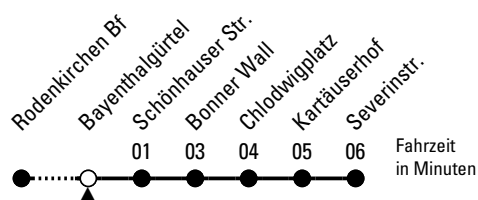

17

Richtung Severinstr. über Chlodwigplatz

Abfahrthaltestelle: Bayenthalgürtel

Gültig ab 10.12.2023 (vorübergehend reduzierter Fahrplan)

ohne Gewähr

🕒	Montag - Freitag	Samstag	Sonn- und Feiertag	🕒
0	--	06 36	06 36	0
1	--	06	06	1
2	--	--	--	2
3	--	--	--	3
4	--	--	--	4
5	55	46	--	5
6	15 35 55	01 16 31 46	06 36	6
7	15 35 55	01 16 31 46	06 36	7
8	15 35 55	01 16 31 46	06 36	8
9	15 35 55	01 15 35 55	01 16 31 46	9
10	15 35 55	15 35 55	01 16 31 46	10
11	15 35 55	15 35 55	01 16 31 46	11
12	15 35 55	15 35 55	01 16 31 46	12
13	15 35 55	15 35 55	01 16 31 46	13
14	15 35 55	15 35 55	01 16 31 46	14
15	15 35 55	15 35 55	01 16 31 46	15
16	15 35 55	15 35 55	01 16 31 46	16
17	15 35 55	15 35 55	01 16 31 46	17
18	15 35 55	15 35 55	01 16 31 46	18
19	15 35 55	15 35 55	01 16 31 46	19
20	16 31 46	16 31 46	01 16 31 46	20
21	01 16 31 46	01 16 31 46	01 16 31 46	21
22	01 16 31 46	01 16 31 46	01 16 31 46	22
23	01 16 31 46	01 16 31 46	01 16 31 46	23

Bitte beachten Sie die Sonderfahrpläne für Weihnachten, Silvester und Karneval.
 Weitere Informationen: KVB-Kundencenter und www.kvb.koeln
 Sprechender Fahrplan: 0800 3 504030 (kostenlos)
 Schlaue Nummer: 0800 6 504030 (kostenlos)

Abfahrten
auf Ihr Handy:
QR-Code abtografieren