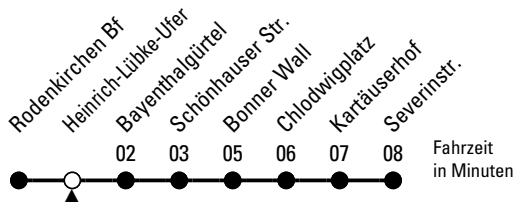

## Richtung **Severinstr.** über Bayenthalgürtel - Chlodwigplatz

Abfahrthaltestelle: Heinrich-Lübke-Ufer

Gültig ab 10.12.2023 (vorübergehend reduzierter Fahrplan)

ohne Gewähr

🕒	Montag - Freitag	Samstag	Sonn- und Feiertag	🕒
0	--	04 34	04 34	0
1	--	04	04	1
2	--	--	--	2
3	--	--	--	3
4	--	--	--	4
5	53	44 59	--	5
6	13 33 53	14 29 44 59	04 34	6
7	13 33 53	14 29 44 59	04 34	7
8	13 33 53	14 29 44 59	04 34 59	8
9	13 33 53	13 33 53	14 29 44 59	9
10	13 33 53	13 33 53	14 29 44 59	10
11	13 33 53	13 33 53	14 29 44 59	11
12	13 33 53	13 33 53	14 29 44 59	12
13	13 33 53	13 33 53	14 29 44 59	13
14	13 33 53	13 33 53	14 29 44 59	14
15	13 33 53	13 33 53	14 29 44 59	15
16	13 33 53	13 33 53	14 29 44 59	16
17	13 33 53	13 33 53	14 29 44 59	17
18	13 33 53	13 33 53	14 29 44 59	18
19	13 33 53	13 33 53	14 29 44 59	19
20	14 29 44 59	14 29 44 59	14 29 44 59	20
21	14 29 44 59	14 29 44 59	14 29 44 59	21
22	14 29 44 59	14 29 44 59	14 29 44 59	22
23	14 29 44	14 29 44	14 29 44	23

Bitte beachten Sie die Sonderfahrpläne für Weihnachten, Silvester und Karneval.  
 Weitere Informationen: KVB-Kundencenter und [www.kvb.koeln](http://www.kvb.koeln)  
 Sprechender Fahrplan: 0800 3 504030 (kostenlos)  
 Schlaue Nummer: 0800 6 504030 (kostenlos)