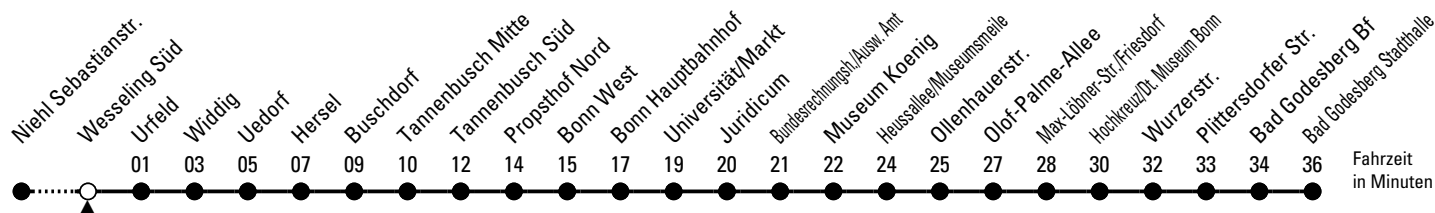

16

Richtung **Bonn Bad Godesberg**

über Bonn Hbf

AbfahrtsHaltestelle: Wesseling Süd

Gültig ab 10.12.2023

ohne Gewähr

🕒	Montag - Freitag	Samstag	Sonn- und Feiertag	🕒
0	26 51 [◆]	26 51 [◆]	26 51 [◆]	0
1	21 [◆]	21 [◆] 51 [◆]	21 [◆] 51 [◆]	1
2	--	51 [◆]	51 [◆]	2
3	--	51 [◆]	51 [◆]	3
4	39	50	51	4
5	19 39 59	20 56	21 51	5
6	19 29 39 49 59	26 56	21 51	6
7	09 19 29 39 49 59	26 56	21 51	7
8	09 19 29 39 49 59	26 56	21 51	8
9	09 19 29 39 59	29 59	21 51	9
10	19 39 59	19 39 59	26 56	10
11	19 39 59	19 39 59	26 56	11
12	19 39 59	19 39 59	26 56	12
13	19 39 59	19 39 59	26 56	13
14	19 39 59	19 39 59	26 56	14
15	09 19 29 39 49 59	19 39 59	26 56	15
16	09 19 29 39 49 59	19 39 59	26 56	16
17	09 19 29 39 49 59	19 39 59	26 56	17
18	09 19 29 39 49 59	19 39 59	26 56	18
19	09 19 39 49 [◆] 59	19 39 59	26 56	19
20	19 [◆] 29 41 56	29 56	26 56	20
21	11 26 41 56	26 56	26 56	21
22	26 56	26 56	26 56	22
23	26 41 [◆] 56	11 26 56	26 56	23

◆= bis Bonn Hauptbahnhof

Bitte beachten Sie die Sonderfahrpläne für Weihnachten, Silvester und Karneval.

Weitere Informationen: KVB-Kundencenter und www.kvb.koeln

Sprechender Fahrplan: 0800 3 504030 (kostenlos)

Schlaue Nummer: 0800 6 504030 (kostenlos)

Abfahrten auf Ihr Handy: QR-Code abtografieren