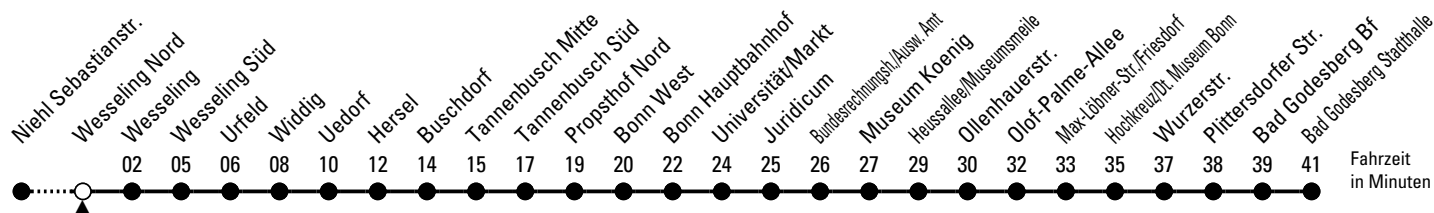

16

Richtung **Bonn Bad Godesberg**

über Bonn Hbf

AbfahrtsHaltestelle: Wesseling Nord

Gültig ab 10.12.2023

ohne Gewähr

🕒	Montag - Freitag	Samstag	Sonn- und Feiertag	🕒
0	22 45 [♦]	22 45 [♦]	22 45 [♦]	0
1	15 [♦] 45 ^x	15 [♦] 45 [♦]	15 [♦] 45 [♦]	1
2	--	15 ^x 45 [♦]	15 ^x 45 [♦]	2
3	--	15 ^x 45 [♦]	15 ^x 45 [♦]	3
4	--	15 ^x 45	15 ^x 45	4
5	14 34 54	15 52	15 45	5
6	14 34 44 54	22 52	15 45	6
7	04 14 24 34 44 54	22 52	15 45	7
8	04 14 24 34 44 54	22 52	15 45	8
9	04 14 24 34 44 ^x 54	22 53	15 45	9
10	14 34 54	03 ^x 13 23 ^x 33 43 ^x 53	22 52	10
11	14 34 54	03 ^x 13 23 ^x 33 43 ^x 53	22 52	11
12	14 34 54	03 ^x 13 23 ^x 33 43 ^x 53	22 52	12
13	14 34 54	03 ^x 13 23 ^x 33 43 ^x 53	22 52	13
14	14 34 54	03 ^x 13 23 ^x 33 43 ^x 53	22 52	14
15	14 24 34 44 54	03 ^x 13 23 ^x 33 43 ^x 53	22 52	15
16	04 14 24 34 44 54	03 ^x 13 23 ^x 33 43 ^x 53	22 52	16
17	04 14 24 34 44 54	03 ^x 13 23 ^x 33 43 ^x 53	22 52	17
18	04 14 24 34 44 54	03 ^x 13 23 ^x 33 43 ^x 53	22 52	18
19	04 14 24 ^x 34 44 [♦] 54	03 ^x 13 23 ^x 33 43 ^x 53	22 52	19
20	04 ^x 14 [♦] 24 37 52	04 ^x 14 ^x 24 37 ^x 52	22 52	20
21	07 22 37 52	07 ^x 22 37 ^x 52	22 52	21
22	07 ^x 22 37 ^x 52	07 ^x 22 37 ^x 52	22 52	22
23	07 ^x 22 37 [♦] 52	07 ^x 22 37 ^x 52	22 37 ^x 52	23

♦ = bis Bonn Hauptbahnhof

x = bis Wesseling

Bitte beachten Sie die Sonderfahrpläne für Weihnachten, Silvester und Karneval.

Weitere Informationen: KVB-Kundencenter und www.kvb.koeln

Sprechender Fahrplan: 0800 3 504030 (kostenlos)

Schlaue Nummer: 0800 6 504030 (kostenlos)

Abfahrten auf Ihr Handy: QR-Code abtografieren