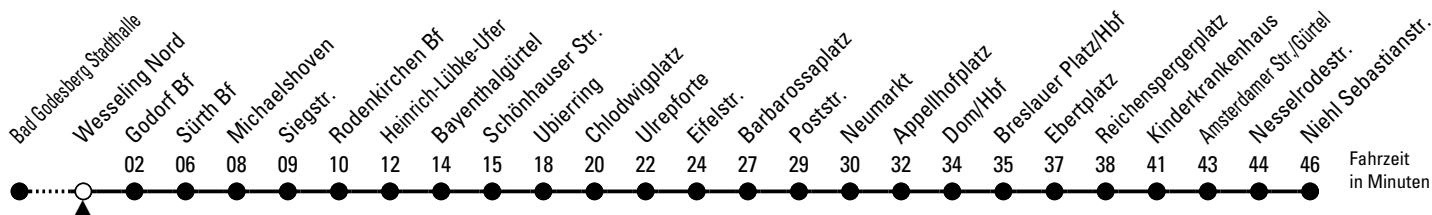

16

Richtung Köln Niehl

über Sürth - Chlodwigplatz - Barbarossaplatz - Neumarkt - Köln Hbf - Ebertplatz

AbfahrtsHaltestelle: Wesseling Nord

Gültig ab 10.12.2023

ohne Gewähr

🕒	Montag - Freitag	Samstag	Sonn- und Feiertag	🕒
0	10 ^R 40 ^R	10 ^R 40 ^R	10 ^R 40 ^R	0
1	--	10 ^R 40 ^R	10 ^R 40 ^R	1
2	--	10 ^R 40 ^R	10 ^R 40 ^R	2
3	--	10 ^R 40 ^R	10 ^R 40 ^R	3
4	15 25 35 45 55	10 25 40 55	10 ^R 40 ^R	4
5	05 15 25 35 45	10 25 40 55	10 ^R 40 ^R	5
6	05 25 45 55	10 40	10 ^R 40 ^R	6
7	05 15 25 35 45 55	10 40	10 ^R 40 ^R	7
8	05 15 25 35 45 55	10 40 56	10 ^R 40 ^R 55	8
9	05 15 25 35 45 55	17 47 56	10 40 55	9
10	05 25 45	06 16 26 36 46 56	10 40	10
11	05 25 45	06 16 26 36 46 56	10 40	11
12	05 25 45	06 16 26 36 46 56	10 40	12
13	05 25 45	06 16 26 36 46 56	10 40	13
14	05 25 45	06 16 26 36 46 56	10 40	14
15	05 25 35 45 55	06 16 26 36 46 56	10 40	15
16	05 15 25 35 45 55	06 16 26 36 46 56	10 40	16
17	05 15 25 35 45 55	06 16 26 36 46 56	10 40	17
18	05 15 25 35 45 55	06 16 26 36 46 56	10 40	18
19	05 15 25 35 45 55	06 16 26 36 46 56	10 40	19
20	10 25 40 55	10 25 40 55	10 40	20
21	10 25 40 55	10 25 40 55	10 40	21
22	10 25 40	10 25 40	10 40	22
23	10 40 ^R	10 40 ^R	10 40 ^R	23

R = diese Fahrt erreicht die Rendezvous-Anschlüsse am Neumarkt

Bitte beachten Sie die Sonderfahrpläne für Weihnachten, Silvester und Karneval.

Weitere Informationen: KVB-Kundencenter und www.kvb.koeln

Sprechender Fahrplan: 0800 3 504030 (kostenlos)

Schlaue Nummer: 0800 6 504030 (kostenlos)

Abfahrten auf Ihr Handy: QR-Code abtografieren