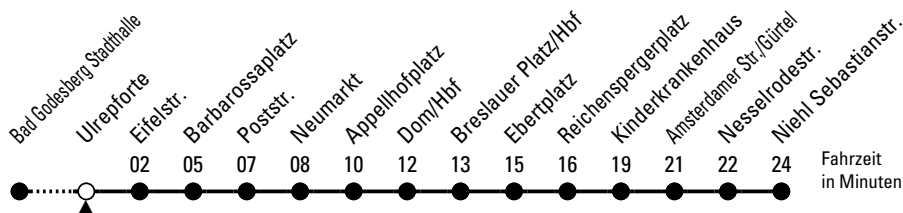

16

Richtung Niehl Sebastianstr.

über Barbarossaplatz - Neumarkt - Dom/Hbf - Ebertplatz - Riehl

AbfahrtsHaltestelle: Ulrepforte

Gültig ab 10.12.2023

ohne Gewähr

🕒	Montag - Freitag	Samstag	Sonn- und Feiertag	🕒
0	00 ^R 30 ^R	00 ^R 16 ^R 30 ^R 46 ^R	00 ^R 16 ^R 30 ^R 46 ^R	0
1	00 ^R	00 ^R 20 ^R _X 30 ^R 50 ^R _X	00 ^R 20 ^R _X 30 ^R 50 ^R _X	1
2	--	00 ^R 20 ^R _X 30 ^R 50 ^R _X	00 ^R 20 ^R _X 30 ^R 50 ^R _X	2
3	--	00 ^R 20 ^R _X 30 ^R 50 ^R _X	00 ^R 20 ^R _X 30 ^R 50 ^R _X	3
4	37 47 57	00 ^R 20 ^R _X 30 45	00 ^R 20 ^R _X 30 ^R 50 ^R _X	4
5	07 17 27 37 47 57	00 15 30 45	00 ^R 20 ^R _X 30 ^R 50 ^R _X	5
6	07 17 27 37 47 57	00 15 30 45	00 ^R 20 ^R _X 30 ^R 50 ^R _X	6
7	07 17 27 37 47 57	00 15 30 45	00 ^R 20 ^R _X 30 ^R 50 ^R _X	7
8	07 17 27 37 47 57	00 15 30 45	00 ^R 20 ^R _X 30 ^R 50 ^R _X	8
9	07 17 27 37 47 57	00 17 27 37 47 57	00 ^R 15 30 45	9
10	07 17 27 37 47 57	07 17 27 37 47 57	00 15 30 45	10
11	07 17 27 37 47 57	07 17 27 37 47 57	00 15 30 45	11
12	07 17 27 37 47 57	07 17 27 37 47 57	00 15 30 45	12
13	07 17 27 37 47 57	07 17 27 37 47 57	00 15 30 45	13
14	07 17 27 37 47 57	07 17 27 37 47 57	00 15 30 45	14
15	07 17 27 37 47 57	07 17 27 37 47 57	00 15 30 45	15
16	07 17 27 37 47 57	07 17 27 37 47 57	00 15 30 45	16
17	07 17 27 37 47 57	07 17 27 37 47 57	00 15 30 45	17
18	07 17 27 37 47 57	07 17 27 37 47 57	00 15 30 45	18
19	07 17 27 37 47 57	07 17 27 37 47 57	00 15 30 45	19
20	07 15 30 45	07 16 30 45	00 15 30 45	20
21	00 15 30 45	00 15 30 45	00 15 30 45	21
22	00 15 30 45	00 15 30 45	00 15 30 45	22
23	00 15 30 45	00 15 30 45	00 15 30 45	23

R = diese Fahrt erreicht die Rendezvous-Anschlüsse am Neumarkt

X = ab Barbarossaplatz weiter als Linie 18 bis Buchheim Herler Str.

Bitte beachten Sie die Sonderfahrpläne für Weihnachten, Silvester und Karneval.

Weitere Informationen: KVB-Kundencenter und www.kvb.koeln

Sprechender Fahrplan: 0800 3 504030 (kostenlos)

Schlaue Nummer: 0800 6 504030 (kostenlos)

Abfahrten auf Ihr Handy: QR-Code abtrotografieren