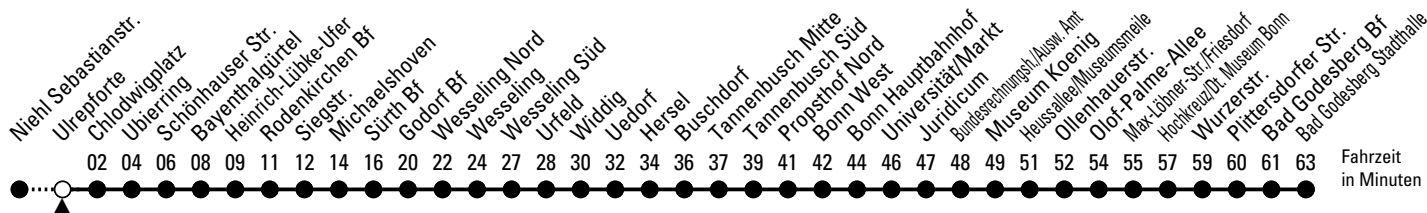

16

Richtung **Bonn Bad Godesberg**

über Chlodwigplatz - Sürth - Wesseling - Bonn Hbf

AbfahrtsHaltestelle: Ulrepforte

Gültig ab 10.12.2023

ohne Gewähr

🕒	Montag - Freitag	Samstag	Sonn- und Feiertag	🕒
0	01 16 ◊ 24 ♦ 54 ♦	01 16 ◊ 24 ♦ 39 ◊ 54 ♦	01 16 ◊ 24 ♦ 39 ◊ 54 ♦	0
1	24 ×	09 ◊ 24 ♦ 34' 54 ×	09 ◊ 24 ♦ 34' 54 ×	1
2	--	04' 24 ♦ 34' 54 ×	04' 24 ♦ 34' 54 ×	2
3	--	04' 24 ♦ 34' 54 ×	04' 24 ♦ 34' 54 ×	3
4	52	04' 24 34' 54	04' 24 34' 54	4
5	12 22 ◊ 32 42 ◊ 52	31 46 ◊	04' 24 34' 54	5
6	02 ◊ 12 22 32 42 52	01 16 ◊ 31 46 ◊	04' 24 34' 54	6
7	02 12 22 32 42 52	01 16 ◊ 31 46 ◊	04' 24 34' 54	7
8	02 12 22 32 42 52	01 16 ◊ 31 46 ◊	04' 24 34' 54	8
9	02 12 22 × 32 42 ◊ 52	01 12 ◊ 22 ◊ 32 42 × 52	04' 24 46 ◊	9
10	02 ◊ 12 22 ◊ 32 42 ◊ 52	02 × 12 22 × 32 42 × 52	01 16 ◊ 31 46 ◊	10
11	02 ◊ 12 22 ◊ 32 42 ◊ 52	02 × 12 22 × 32 42 × 52	01 16 ◊ 31 46 ◊	11
12	02 ◊ 12 22 ◊ 32 42 ◊ 52	02 × 12 22 × 32 42 × 52	01 16 ◊ 31 46 ◊	12
13	02 ◊ 12 22 ◊ 32 42 ◊ 52	02 × 12 22 × 32 42 × 52	01 16 ◊ 31 46 ◊	13
14	02 ◊ 12 22 ◊ 32 42 ◊ 52	02 × 12 22 × 32 42 × 52	01 16 ◊ 31 46 ◊	14
15	02 12 22 32 42 52	02 × 12 22 × 32 42 × 52	01 16 ◊ 31 46 ◊	15
16	02 12 22 32 42 52	02 × 12 22 × 32 42 × 52	01 16 ◊ 31 46 ◊	16
17	02 12 22 32 42 52	02 × 12 22 × 32 42 × 52	01 16 ◊ 31 46 ◊	17
18	02 12 22 32 42 52	02 × 12 22 × 32 42 × 52	01 16 ◊ 31 46 ◊	18
19	02 × 12 22 ♦ 32 42 × 52 ♦	02 × 12 22 × 32 42 × 52 ×	01 16 ◊ 31 46 ◊	19
20	02 16 31 46	02 16 × 31 46 ×	01 16 ◊ 31 46 ◊	20
21	01 16 31 46 ×	01 16 × 31 46 ×	01 16 ◊ 31 46 ◊	21
22	01 16 × 31 46 ×	01 16 × 31 46 ×	01 16 ◊ 31 46 ◊	22
23	01 16 ♦ 31 46 ◊	01 16 × 31 46 ◊	01 16 × 31 46 ◊	23

♦ = bis Bonn Hauptbahnhof
 × = bis Wesseling

◊ = bis Sürth Bf
 ▸ = bis Ubierring

Fahrzeit
in Minuten

Bitte beachten Sie die Sonderfahrpläne für Weihnachten, Silvester und Karneval.
 Weitere Informationen: KVB-Kundencenter und www.kvb.koeln
 Sprechender Fahrplan: 0800 3 504030 (kostenlos)
 Schlaue Nummer: 0800 6 504030 (kostenlos)

Abfahrten
auf Ihr Handy:
QR-Code abtografieren