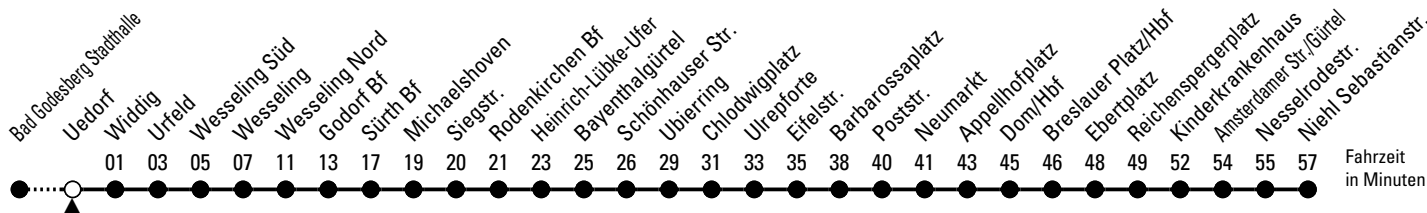

16

Richtung Köln Niehl

über Wesseling - Sürth - Barbarossaplatz - Köln Hbf - Ebertplatz

AbfahrtsHaltestelle: Uedorf

Gültig ab 10.12.2023

ohne Gewähr

🕒	Montag - Freitag	Samstag	Sonn- und Feiertag	🕒
0	00 ^R 30 ^R	00 ^R 30 ^R	00 ^R 30 ^R	0
1	00 [◆] 30 [◆] 45 [◆]	00 ^R 30 ^R	00 ^R 30 ^R	1
2	00 [◆]	00 ^R	00 ^R	2
3	--	00 ^R	00 ^R	3
4	54	00	00 ^R	4
5	14 34 54	00 29 59	00 ^R	5
6	14 34 44 54	29 59	00 ^R 30 ^R	6
7	04 14 24 34 44 54	29 59	00 ^R 30 ^R	7
8	04 14 24 34 44 54	29 59	00 ^R 30 ^R	8
9	04 14 24 34 44 54	29 54	00 30	9
10	14 34 54	14 34 54	00 30	10
11	14 34 54	14 34 54	00 30	11
12	14 34 54	14 34 54	00 30	12
13	14 34 54	14 34 54	00 30	13
14	14 34 54	14 34 54	00 30	14
15	14 24 34 44 54	14 34 54	00 30	15
16	04 14 24 34 44 54	14 34 54	00 30	16
17	04 14 24 34 44 54	14 34 54	00 30	17
18	04 14 24 34 44 54	14 34 54	00 30	18
19	04 14 24 34 44 54	14 34 54	00 30	19
20	14 24 44	14 44	00 30	20
21	00 30	00 30	00 30	21
22	00 30	00 30	00 30	22
23	00 30 ^R	00 30 ^R	00 30 ^R	23

R = diese Fahrt erreicht die Rendezvous-Anschlüsse am Neumarkt ◆ = bis Wesseling

Bitte beachten Sie die Sonderfahrpläne für Weihnachten, Silvester und Karneval.

Weitere Informationen: KVB-Kundencenter und www.kvb.koeln

Sprechender Fahrplan: 0800 3 504030 (kostenlos)

Schlaue Nummer: 0800 6 504030 (kostenlos)

Abfahrten auf Ihr Handy: QR-Code abtografieren