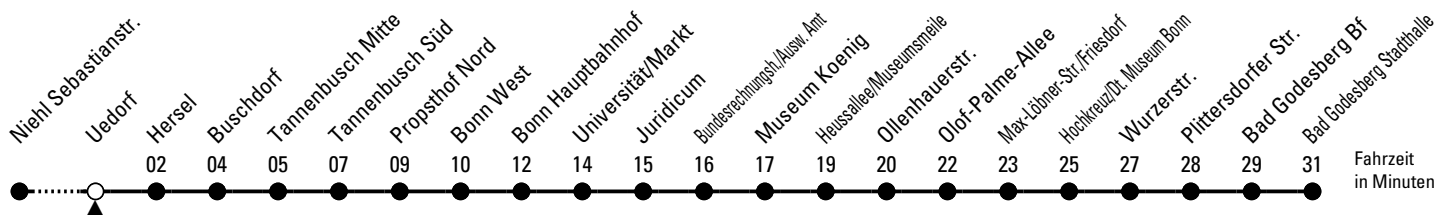

16

Richtung Bonn Bad Godesberg

über Bonn Hbf

AbfahrtsHaltestelle: Uedorf

Gültig ab 10.12.2023

ohne Gewähr

🕒	Montag - Freitag	Samstag	Sonn- und Feiertag	🕒
0	01 31 56♦	01 31 56♦	01 31 56♦	0
1	26♦	26♦ 56♦	26♦ 56♦	1
2	--	56♦	56♦	2
3	--	56♦	56♦	3
4	44	55	56	4
5	24 44	25	26 56	5
6	04 24 34 44 54	01 31	26 56	6
7	04 14 24 34 44 54	01 31	26 56	7
8	04 14 24 34 44 54	01 31	26 56	8
9	04 14 24 34 44	01 34	26 56	9
10	04 24 44	04 24 44	31	10
11	04 24 44	04 24 44	01 31	11
12	04 24 44	04 24 44	01 31	12
13	04 24 44	04 24 44	01 31	13
14	04 24 44	04 24 44	01 31	14
15	04 14 24 34 44 54	04 24 44	01 31	15
16	04 14 24 34 44 54	04 24 44	01 31	16
17	04 14 24 34 44 54	04 24 44	01 31	17
18	04 14 24 34 44 54	04 24 44	01 31	18
19	04 14 24 44 54♦	04 24 44	01 31	19
20	04 24♦ 34 46	04 34	01 31	20
21	01 16 31 46	01 31	01 31	21
22	01 31	01 31	01 31	22
23	01 31 46♦	01 16 31	01 31	23

♦= bis Bonn Hauptbahnhof

Bitte beachten Sie die Sonderfahrpläne für Weihnachten, Silvester und Karneval.

Weitere Informationen: KVB-Kundencenter und www.kvb.koeln

Sprechender Fahrplan: 0800 3 504030 (kostenlos)

Schlaue Nummer: 0800 6 504030 (kostenlos)

Abfahrten auf Ihr Handy: QR-Code abtografieren