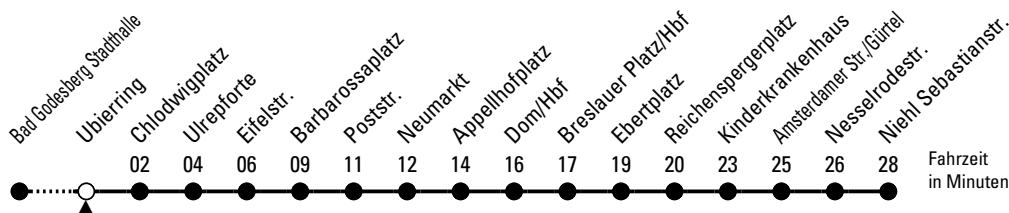

R = diese Fahrt erreicht die Rendezvous-Anschlüsse am Neumarkt

X = ab Barbarossaplatz weiter als Linie 18 bis Buchheim Herler Str.

Bitte beachten Sie die Sonderfahrpläne für Weihnachten, Silvester und Karneval.