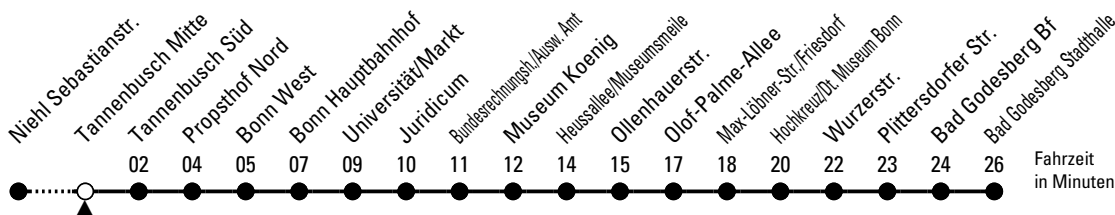

16

Richtung **Bonn Bad Godesberg**

über Bonn Hbf

Abfahrthaltestelle: Tannenbusch Mitte

Gültig ab 10.12.2023

ohne Gewähr

🕒	Montag - Freitag	Samstag	Sonn- und Feiertag	🕒
0	06 36	06 36	06 36	0
1	01♦ 31♦	01♦ 31♦	01♦ 31♦	1
2	--	01♦	01♦	2
3	--	01♦	01♦	3
4	49	01♦ 36	01♦	4
5	29 49	00 21 30 51	01 31	5
6	09 29 39 49 59	06 21 36 51	01 31	6
7	09 19 29 39 49 59	06 21 36 51	01 31	7
8	09 19 29 39 49 59	06 21 36 51	01 31	8
9	09 19 29 39 49	06 19 39 59	01 31 51	9
10	09 29 49	09 29 49	01 22 36 52	10
11	09 29 49	09 29 49	06 22 36 52	11
12	09 29 49	09 29 49	06 22 36 52	12
13	09 29 49	09 29 49	06 22 36 52	13
14	09 29 49	09 29 49	06 22 36 52	14
15	09 19 29 39 49 59	09 29 49	06 22 36 52	15
16	09 19 29 39 49 59	09 29 49	06 22 36 52	16
17	09 19 29 39 49 59	09 29 49	06 22 36 52	17
18	09 19 29 39 49 59	09 29 49	06 22 36 52	18
19	09 19 29 49 59♦	09 29 49	06 22 36 52	19
20	09 29♦ 39 51	09 29 39 59	06 22 36 52	20
21	06 21 36 51	06 22 36 52	06 22 36 52	21
22	06 22 36 52	06 22 36 52	06 22 36 52	22
23	06 22 36 51♦	06 18♦ 21 36	06 22 36	23

♦ = bis Bonn Hauptbahnhof

Bitte beachten Sie die Sonderfahrpläne für Weihnachten, Silvester und Karneval.
 Weitere Informationen: KVB-Kundencenter und www.kvb.koeln
 Sprechender Fahrplan: 0800 3 504030 (kostenlos)
 Schlaue Nummer: 0800 6 504030 (kostenlos)

Abfahrten auf Ihr Handy:
 QR-Code abfotografieren