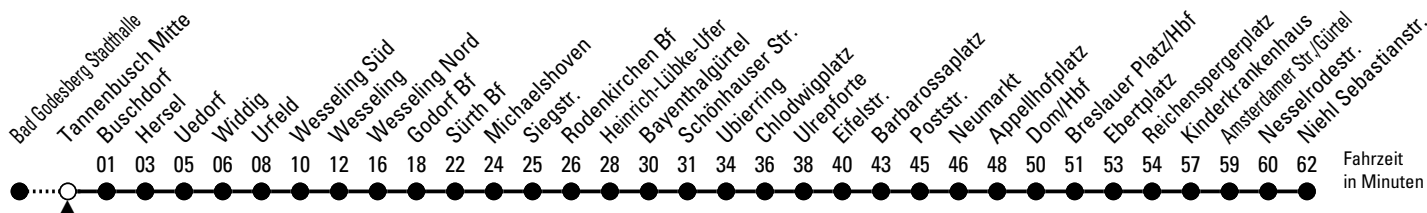

16

Richtung Köln Niehl

über Wesseling - Sürth - Barbarossaplatz - Köln Hbf - Ebertplatz

AbfahrtsHaltestelle: Tannenbusch Mitte

Gültig ab 10.12.2023

ohne Gewähr

🕒	Montag - Freitag	Samstag	Sonn- und Feiertag	🕒
0	25^R 55[◆]	25^R 55^R	25^R 55^R	0
1	25[◆] 40[◆] 55[◆]	25^R 55^R	25^R 55^R	1
2	--	55^R	55^R	2
3	--	55	55^R	3
4	49	55	55^R	4
5	09 29 49	09^x 24 39^x 54	55^R	5
6	09 29 39 49 59	09^x 24 39^x 54	25^R 55^R	6
7	09 19 29 39 49 59	09^x 24 39^x 54	25^R 55^R	7
8	09 19 29 39 49 59	09^x 24 39^x 54	25^R 55	8
9	09 19 29 39 49	09^x 24 49	25 44^x 55	9
10	09 29 49	09 29 49	14^x 25 44^x 55	10
11	09 29 49	09 29 49	14^x 25 44^x 55	11
12	09 29 49	09 29 49	14^x 25 44^x 55	12
13	09 29 49	09 29 49	14^x 25 44^x 55	13
14	09 29 49	09 29 49	14^x 25 44^x 55	14
15	09 19 29 39 49 59	09 29 49	14^x 25 44^x 55	15
16	09 19 29 39 49 59	09 29 49	14^x 25 44^x 55	16
17	09 19 29 39 49 59	09 29 49	14^x 25 44^x 55	17
18	09 19 29 39 49 59	09 29 49	14^x 25 44^x 55	18
19	09 19 29 39 49	09 29 49	14^x 25 44^x 55	19
20	09 19 39 55	09 39 49^x 55	14^x 25 44^x 55	20
21	25 55	10^x 25 40^x 55	14^x 25 44^x 55	21
22	10^x 25 40^x 55	10^x 25 40^x 55	14^x 25 44^x 55	22
23	10^x 25^R 55^R	10^x 25^R 55^R	14^x 25^R 55^R	23

R = diese Fahrt erreicht die Rendezvous-Anschlüsse am Neumarkt

◆ = bis Wesseling
x = bis Buschdorf

Fahrzeit in Minuten

Bitte beachten Sie die Sonderfahrpläne für Weihnachten, Silvester und Karneval.
Weitere Informationen: KVB-Kundencenter und www.kvb.koeln
Sprechender Fahrplan: 0800 3 504030 (kostenlos)
Schlaue Nummer: 0800 6 504030 (kostenlos)

Abfahrten auf Ihr Handy:
QR-Code abtrotografieren