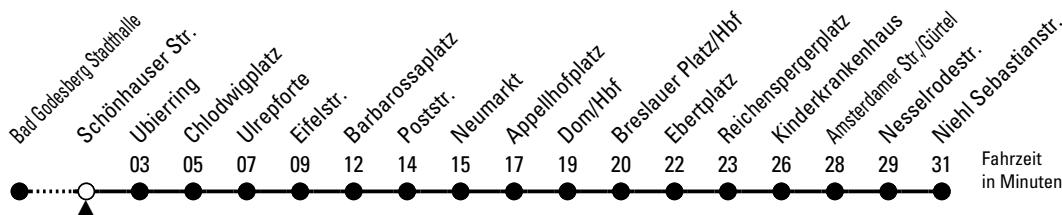

16

Richtung Niehl Sebastianstr.

über Chlodwigplatz - Barbarossaplatz - Neumarkt - Dom/Hbf - Ebertplatz - Riehl

AbfahrtsHaltestelle: Schönhauser Str.

Gültig ab 10.12.2023

ohne Gewähr

🕒	Montag - Freitag	Samstag	Sonn- und Feiertag	🕒
0	24 ^R 54 ^R	10 ^R 24 ^R 40 ^R 54 ^R	10 ^R 24 ^R 40 ^R 54 ^R	0
1	--	24 ^R 54 ^R	24 ^R 54 ^R	1
2	--	24 ^R 54 ^R	24 ^R 54 ^R	2
3	--	24 ^R 54 ^R	24 ^R 54 ^R	3
4	31 41 51	24 39 54	24 ^R 54 ^R	4
5	01 11 21 31 41 51	09 24 39 54	24 ^R 54 ^R	5
6	01 11 21 31 41 51	09 24 39 54	24 ^R 54 ^R	6
7	01 11 21 31 41 51	09 24 39 54	24 ^R 54 ^R	7
8	01 11 21 31 41 51	09 24 39 54	24 ^R 54 ^R	8
9	01 11 21 31 41 51	11 21 31 41 51	09 24 39 54	9
10	01 11 21 31 41 51	01 11 21 31 41 51	09 24 39 54	10
11	01 11 21 31 41 51	01 11 21 31 41 51	09 24 39 54	11
12	01 11 21 31 41 51	01 11 21 31 41 51	09 24 39 54	12
13	01 11 21 31 41 51	01 11 21 31 41 51	09 24 39 54	13
14	01 11 21 31 41 51	01 11 21 31 41 51	09 24 39 54	14
15	01 11 21 31 41 51	01 11 21 31 41 51	09 24 39 54	15
16	01 11 21 31 41 51	01 11 21 31 41 51	09 24 39 54	16
17	01 11 21 31 41 51	01 11 21 31 41 51	09 24 39 54	17
18	01 11 21 31 41 51	01 11 21 31 41 51	09 24 39 54	18
19	01 11 21 31 41 51	01 11 21 31 41 51	09 24 39 54	19
20	01 09 24 39 54	01 10 24 39 54	09 24 39 54	20
21	09 24 39 54	09 24 39 54	09 24 39 54	21
22	09 24 39 54	09 24 39 54	09 24 39 54	22
23	09 24 39 54 ^R	09 24 39 54 ^R	09 24 39 54 ^R	23

R = diese Fahrt erreicht die Rendezvous-Anschlüsse am Neumarkt

Bitte beachten Sie die Sonderfahrpläne für Weihnachten, Silvester und Karneval.

Weitere Informationen: KVB-Kundencenter und www.kvb.koeln

Sprechender Fahrplan: 0800 3 504030 (kostenlos)

Schlaue Nummer: 0800 6 504030 (kostenlos)

Abfahrten auf Ihr Handy:
QR-Code abtrotografieren