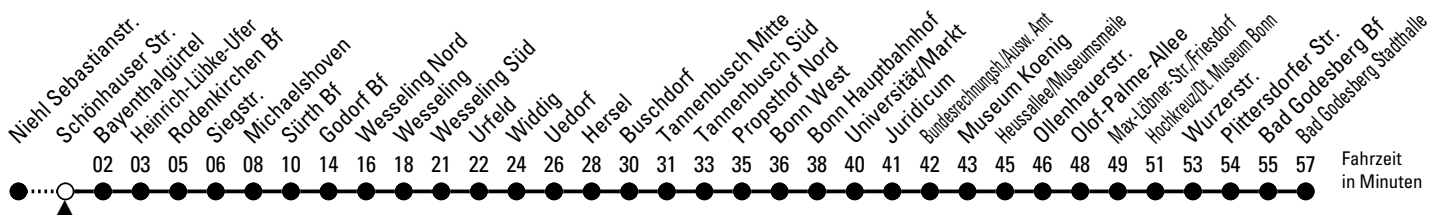

16

Richtung **Bonn Bad Godesberg**

über Sürth - Wesseling - Bonn Hbf

AbfahrtsHaltestelle: Schönhauser Str.

Gültig ab 10.12.2023

ohne Gewähr

🕒	Montag - Freitag	Samstag	Sonn- und Feiertag	🕒
0	07 22 ◊ 30 ♦	07 22 ◊ 30 ♦ 45 ◊	07 22 ◊ 30 ♦ 45 ◊	0
1	00 ♦ 30 ^x	00 ♦ 15 ◊ 30 ♦	00 ♦ 15 ◊ 30 ♦	1
2	--	00 ^x 30 ♦	00 ^x 30 ♦	2
3	--	00 ^x 30 ♦	00 ^x 30 ♦	3
4	58	00 ^x 30	00 ^x 30	4
5	18 28 ◊ 38 48 ◊ 58	00 37 52 ◊	00 30	5
6	08 ◊ 18 28 38 48 58	07 22 ◊ 37 52 ◊	00 30	6
7	08 18 28 38 48 58	07 22 ◊ 37 52 ◊	00 30	7
8	08 18 28 38 48 58	07 22 ◊ 37 52 ◊	00 30	8
9	08 18 28 ^x 38 48 ◊ 58	07 18 ◊ 28 ◊ 38 48 ^x 58	00 30 52 ◊	9
10	08 ◊ 18 28 ◊ 38 48 ◊ 58	08 ^x 18 28 ^x 38 48 ^x 58	07 22 ◊ 37 52 ◊	10
11	08 ◊ 18 28 ◊ 38 48 ◊ 58	08 ^x 18 28 ^x 38 48 ^x 58	07 22 ◊ 37 52 ◊	11
12	08 ◊ 18 28 ◊ 38 48 ◊ 58	08 ^x 18 28 ^x 38 48 ^x 58	07 22 ◊ 37 52 ◊	12
13	08 ◊ 18 28 ◊ 38 48 ◊ 58	08 ^x 18 28 ^x 38 48 ^x 58	07 22 ◊ 37 52 ◊	13
14	08 ◊ 18 28 ◊ 38 48 ◊ 58	08 ^x 18 28 ^x 38 48 ^x 58	07 22 ◊ 37 52 ◊	14
15	08 18 28 38 48 58	08 ^x 18 28 ^x 38 48 ^x 58	07 22 ◊ 37 52 ◊	15
16	08 18 28 38 48 58	08 ^x 18 28 ^x 38 48 ^x 58	07 22 ◊ 37 52 ◊	16
17	08 18 28 38 48 58	08 ^x 18 28 ^x 38 48 ^x 58	07 22 ◊ 37 52 ◊	17
18	08 18 28 38 48 58	08 ^x 18 28 ^x 38 48 ^x 58	07 22 ◊ 37 52 ◊	18
19	08 ^x 18 28 ♦ 38 48 ^x 58 ♦	08 ^x 18 28 ^x 38 48 ^x 58 ^x	07 22 ◊ 37 52 ◊	19
20	08 22 37 52	08 22 ^x 37 52 ^x	07 22 ◊ 37 52 ◊	20
21	07 22 37 52 ^x	07 22 ^x 37 52 ^x	07 22 ◊ 37 52 ◊	21
22	07 22 ^x 37 52 ^x	07 22 ^x 37 52 ^x	07 22 ◊ 37 52 ◊	22
23	07 22 ♦ 37 52 ◊	07 22 ^x 37 52 ◊	07 22 ^x 37 52 ◊	23

♦ = bis Bonn Hauptbahnhof

x = bis Wesseling

◊ = bis Sürth Bf

Bitte beachten Sie die Sonderfahrpläne für Weihnachten, Silvester und Karneval.

Weitere Informationen: KVB-Kundencenter und www.kvb.koeln

Sprechender Fahrplan: 0800 3 504030 (kostenlos)

Schlaue Nummer: 0800 6 504030 (kostenlos)

Abfahrten
auf Ihr Handy:
QR-Code abtografieren