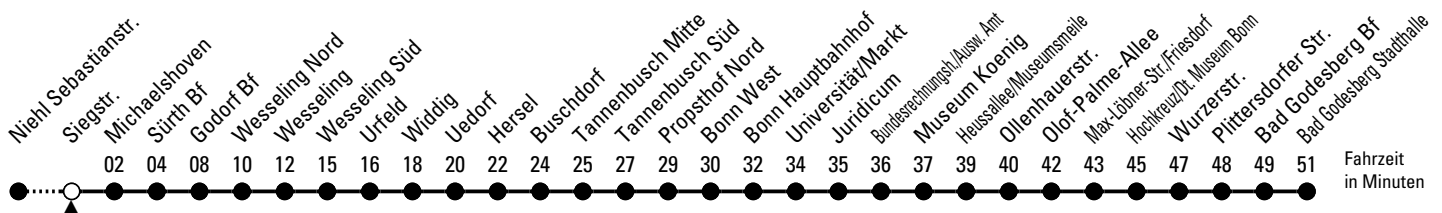

# Richtung **Bonn Bad Godesberg**

über Sürth - Wesseling - Bonn Hbf

Abfahrthaltestelle: Siegstr.

Gültig ab 10.12.2023

ohne Gewähr

🕒	Montag - Freitag	Samstag	Sonn- und Feiertag	🕒
0	13 28 ◊ 36 ♦	13 28 ◊ 36 ♦ 51 ◊	13 28 ◊ 36 ♦ 51 ◊	0
1	06 ♦ 36 ×	06 ♦ 21 ◊ 36 ♦	06 ♦ 21 ◊ 36 ♦	1
2	--	06 × 36 ♦	06 × 36 ♦	2
3	--	06 × 36 ♦	06 × 36 ♦	3
4	--	06 × 36	06 × 36	4
5	04 24 34 ◊ 44 54 ◊	06 43 58 ◊	06 36	5
6	04 14 ◊ 24 34 44 54	13 28 ◊ 43 58 ◊	06 36	6
7	04 14 24 34 44 54	13 28 ◊ 43 58 ◊	06 36	7
8	04 14 24 34 44 54	13 28 ◊ 43 58 ◊	06 36	8
9	04 14 24 34 × 44 54 ◊	13 24 ◊ 34 ◊ 44 54 ×	06 36 58 ◊	9
10	04 14 ◊ 24 34 ◊ 44 54 ◊	04 14 × 24 34 × 44 54 ×	13 28 ◊ 43 58 ◊	10
11	04 14 ◊ 24 34 ◊ 44 54 ◊	04 14 × 24 34 × 44 54 ×	13 28 ◊ 43 58 ◊	11
12	04 14 ◊ 24 34 ◊ 44 54 ◊	04 14 × 24 34 × 44 54 ×	13 28 ◊ 43 58 ◊	12
13	04 14 ◊ 24 34 ◊ 44 54 ◊	04 14 × 24 34 × 44 54 ×	13 28 ◊ 43 58 ◊	13
14	04 14 ◊ 24 34 ◊ 44 54 ◊	04 14 × 24 34 × 44 54 ×	13 28 ◊ 43 58 ◊	14
15	04 14 24 34 44 54	04 14 × 24 34 × 44 54 ×	13 28 ◊ 43 58 ◊	15
16	04 14 24 34 44 54	04 14 × 24 34 × 44 54 ×	13 28 ◊ 43 58 ◊	16
17	04 14 24 34 44 54	04 14 × 24 34 × 44 54 ×	13 28 ◊ 43 58 ◊	17
18	04 14 24 34 44 54	04 14 × 24 34 × 44 54 ×	13 28 ◊ 43 58 ◊	18
19	04 14 × 24 34 ♦ 44 54 ×	04 14 × 24 34 × 44 54 ×	13 28 ◊ 43 58 ◊	19
20	04 ♦ 14 28 43 58	04 × 14 28 × 43 58 ×	13 28 ◊ 43 58 ◊	20
21	13 28 43 58 ×	13 28 × 43 58 ×	13 28 ◊ 43 58 ◊	21
22	13 28 × 43 58 ×	13 28 × 43 58 ×	13 28 ◊ 43 58 ◊	22
23	13 28 ♦ 43 58 ◊	13 28 × 43 58 ◊	13 28 × 43 58 ◊	23

♦ = bis Bonn Hauptbahnhof

× = bis Wesseling

◊ = bis Sürth Bf

Fahrzeit in Minuten

Bitte beachten Sie die Sonderfahrpläne für Weihnachten, Silvester und Karneval.

Weitere Informationen: KVB-Kundencenter und [www.kvb.koeln](http://www.kvb.koeln)

Sprechender Fahrplan: 0800 3 504030 (kostenlos)

Schlaue Nummer: 0800 6 504030 (kostenlos)

Abfahrten auf Ihr Handy: QR-Code abtrotografieren