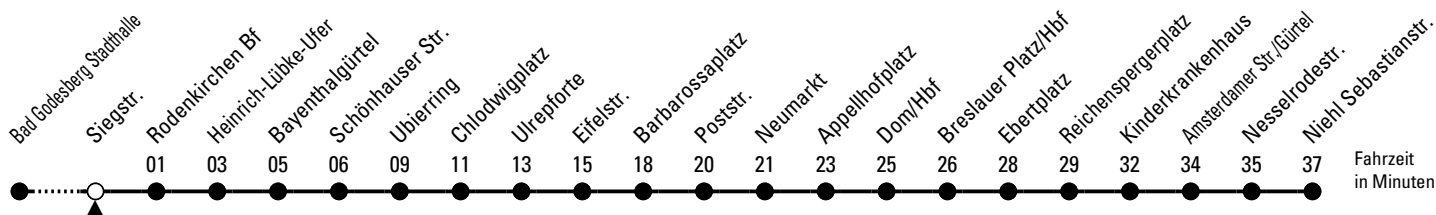

16

Richtung Niehl Sebastianstr.

über Chlodwigplatz - Barbarossaplatz - Neumarkt - Dom/Hbf - Ebertplatz - Riehl

AbfahrtsHaltestelle: Siegstr.

Gültig ab 10.12.2023

ohne Gewähr

🕒	Montag - Freitag	Samstag	Sonn- und Feiertag	🕒
0	18 ^R 48 ^R	04 ^R 18 ^R 34 ^R 48 ^R	04 ^R 18 ^R 34 ^R 48 ^R	0
1	--	18 ^R 48 ^R	18 ^R 48 ^R	1
2	--	18 ^R 48 ^R	18 ^R 48 ^R	2
3	--	18 ^R 48 ^R	18 ^R 48 ^R	3
4	24 34 44 54	18 33 48	18 ^R 48 ^R	4
5	04 14 24 34 44 54	03 18 33 48	18 ^R 48 ^R	5
6	04 14 24 34 44 54	03 18 33 48	18 ^R 48 ^R	6
7	04 14 24 34 44 54	03 18 33 48	18 ^R 48 ^R	7
8	04 14 24 34 44 54	03 18 33 48	18 ^R 48 ^R	8
9	04 14 24 34 44 54	04 14 25 35 45 55	03 18 33 48	9
10	04 14 24 34 44 54	05 15 25 35 45 55	03 18 33 48	10
11	04 14 24 34 44 54	05 15 25 35 45 55	03 18 33 48	11
12	04 14 24 34 44 54	05 15 25 35 45 55	03 18 33 48	12
13	04 14 24 34 44 54	05 15 25 35 45 55	03 18 33 48	13
14	04 14 24 34 44 54	05 15 25 35 45 55	03 18 33 48	14
15	04 14 24 34 44 54	05 15 25 35 45 55	03 18 33 48	15
16	04 14 24 34 44 54	05 15 25 35 45 55	03 18 33 48	16
17	04 14 24 34 44 54	05 15 25 35 45 55	03 18 33 48	17
18	04 14 24 34 44 54	05 15 25 35 45 55	03 18 33 48	18
19	04 14 24 34 44 54	05 15 25 35 45 55	03 18 33 48	19
20	03 18 33 48	04 18 33 48	03 18 33 48	20
21	03 18 33 48	03 18 33 48	03 18 33 48	21
22	03 18 33 48	03 18 33 48	03 18 33 48	22
23	03 18 33 48 ^R	03 18 33 48 ^R	03 18 33 48 ^R	23

R = diese Fahrt erreicht die Rendezvous-Anschlüsse am Neumarkt

Bitte beachten Sie die Sonderfahrpläne für Weihnachten, Silvester und Karneval.

Weitere Informationen: KVB-Kundencenter und www.kvb.koeln

Sprechender Fahrplan: 0800 3 504030 (kostenlos)

Schlaue Nummer: 0800 6 504030 (kostenlos)

Abfahrten auf Ihr Handy: QR-Code abtografieren