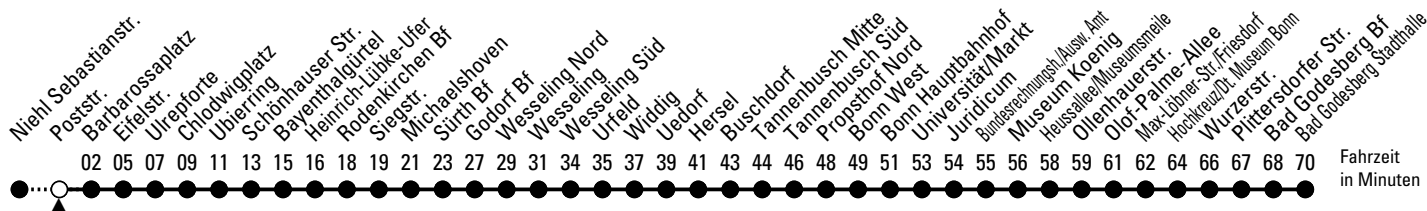

16

Richtung **Bonn Bad Godesberg**

über Barbarossaplatz - Chlodwigplatz - Sürth - Wesseling - Bonn Hbf

AbfahrtsHaltestelle: Poststr.

Gültig ab 10.12.2023

ohne Gewähr

🕒	Montag - Freitag	Samstag	Sonn- und Feiertag	🕒
0	10 ◊ 18 ♦ 48 ♦	10 ◊ 18 ♦ 33 ◊ 48 ♦	10 ◊ 18 ♦ 33 ◊ 48 ♦	0
1	18 ×	03 ◊ 18 ♦ 26' 48 × 56'	03 ◊ 18 ♦ 26' 48 × 56'	1
2	--	18 ♦ 26' 48 × 56'	18 ♦ 26' 48 × 56'	2
3	--	18 ♦ 26' 48 × 56'	18 ♦ 26' 48 × 56'	3
4	45	18 26' 48	18 26' 48 56'	4
5	05 15 ◊ 25 35 ◊ 45 55 ◊	25 40 ◊ 55	18 26' 48 56'	5
6	05 15 25 35 45 55	10 ◊ 25 40 ◊ 55	18 26' 48 56'	6
7	05 15 25 35 45 55	10 ◊ 25 40 ◊ 55	18 26' 48 56'	7
8	05 15 25 35 45 55	10 ◊ 25 40 ◊ 55	18 26' 48 56'	8
9	05 15 × 25 35 ◊ 45 55 ◊	05 ◊ 15 ◊ 25 35 × 45 55 ×	18 40 ◊ 55	9
10	05 15 ◊ 25 35 ◊ 45 55 ◊	05 15 × 25 35 × 45 55 ×	10 ◊ 25 40 ◊ 55	10
11	05 15 ◊ 25 35 ◊ 45 55 ◊	05 15 × 25 35 × 45 55 ×	10 ◊ 25 40 ◊ 55	11
12	05 15 ◊ 25 35 ◊ 45 55 ◊	05 15 × 25 35 × 45 55 ×	10 ◊ 25 40 ◊ 55	12
13	05 15 ◊ 25 35 ◊ 45 55 ◊	05 15 × 25 35 × 45 55 ×	10 ◊ 25 40 ◊ 55	13
14	05 15 ◊ 25 35 ◊ 45 55	05 15 × 25 35 × 45 55 ×	10 ◊ 25 40 ◊ 55	14
15	05 15 25 35 45 55	05 15 × 25 35 × 45 55 ×	10 ◊ 25 40 ◊ 55	15
16	05 15 25 35 45 55	05 15 × 25 35 × 45 55 ×	10 ◊ 25 40 ◊ 55	16
17	05 15 25 35 45 55	05 15 × 25 35 × 45 55 ×	10 ◊ 25 40 ◊ 55	17
18	05 15 25 35 45 55 ×	05 15 × 25 35 × 45 55 ×	10 ◊ 25 40 ◊ 55	18
19	05 15 ♦ 25 35 × 45 ♦ 55	05 15 × 25 35 × 45 × 55	10 ◊ 25 40 ◊ 55	19
20	10 25 40 55	10 × 25 40 × 55	10 ◊ 25 40 ◊ 55	20
21	10 25 40 × 55	10 × 25 40 × 55	10 ◊ 25 40 ◊ 55	21
22	10 × 25 40 × 55	10 × 25 40 × 55	10 ◊ 25 40 ◊ 55	22
23	10 ♦ 25 40 ◊ 55	10 × 25 40 ◊ 55	10 × 25 40 ◊ 55	23

♦ = bis Bonn Hauptbahnhof
 × = bis Wesseling

◊ = bis Sürth Bf
 ▸ = bis Ubierring

Bitte beachten Sie die Sonderfahrpläne für Weihnachten, Silvester und Karneval.
 Weitere Informationen: KVB-Kundencenter und www.kvb.koeln
 Sprechender Fahrplan: 0800 3 504030 (kostenlos)
 Schlaue Nummer: 0800 6 504030 (kostenlos)

Abfahrten
 auf Ihr Handy:
 QR-Code abtografieren