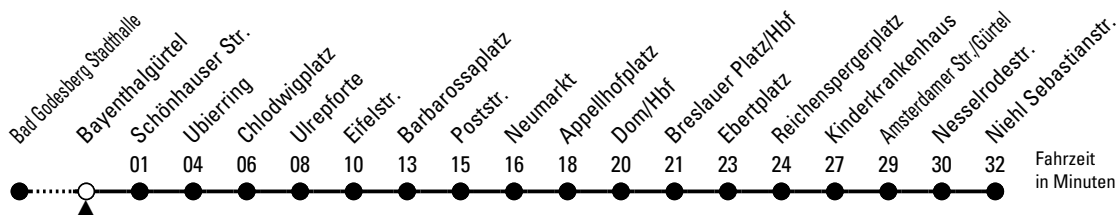

## Richtung Niehl Sebastianstr.

über Chlodwigplatz - Barbarossaplatz - Neumarkt - Dom/Hbf - Ebertplatz - Riehl

AbfahrtsHaltestelle: Bayenthalgürtel

Gültig ab 10.12.2023

ohne Gewähr

🕒	Montag - Freitag	Samstag	Sonn- und Feiertag	🕒
0	23 <sup>R</sup> 53 <sup>R</sup>	09 <sup>R</sup> 23 <sup>R</sup> 39 <sup>R</sup> 53 <sup>R</sup>	09 <sup>R</sup> 23 <sup>R</sup> 39 <sup>R</sup> 53 <sup>R</sup>	0
1	--	23 <sup>R</sup> 53 <sup>R</sup>	23 <sup>R</sup> 53 <sup>R</sup>	1
2	--	23 <sup>R</sup> 53 <sup>R</sup>	23 <sup>R</sup> 53 <sup>R</sup>	2
3	--	23 <sup>R</sup> 53 <sup>R</sup>	23 <sup>R</sup> 53 <sup>R</sup>	3
4	29 39 49 59	23 38 53	23 <sup>R</sup> 53 <sup>R</sup>	4
5	09 19 29 39 49 59	08 23 38 53	23 <sup>R</sup> 53 <sup>R</sup>	5
6	09 19 29 39 49 59	08 23 38 53	23 <sup>R</sup> 53 <sup>R</sup>	6
7	09 19 29 39 49 59	08 23 38 53	23 <sup>R</sup> 53 <sup>R</sup>	7
8	09 19 29 39 49 59	08 23 38 53	23 <sup>R</sup> 53 <sup>R</sup>	8
9	09 19 29 39 49 59	09 19 30 40 50	08 23 38 53	9
10	09 19 29 39 49 59	00 10 20 30 40 50	08 23 38 53	10
11	09 19 29 39 49 59	00 10 20 30 40 50	08 23 38 53	11
12	09 19 29 39 49 59	00 10 20 30 40 50	08 23 38 53	12
13	09 19 29 39 49 59	00 10 20 30 40 50	08 23 38 53	13
14	09 19 29 39 49 59	00 10 20 30 40 50	08 23 38 53	14
15	09 19 29 39 49 59	00 10 20 30 40 50	08 23 38 53	15
16	09 19 29 39 49 59	00 10 20 30 40 50	08 23 38 53	16
17	09 19 29 39 49 59	00 10 20 30 40 50	08 23 38 53	17
18	09 19 29 39 49 59	00 10 20 30 40 50	08 23 38 53	18
19	09 19 29 39 49 59	00 10 20 30 40 50	08 23 38 53	19
20	08 23 38 53	00 09 23 38 53	08 23 38 53	20
21	08 23 38 53	08 23 38 53	08 23 38 53	21
22	08 23 38 53	08 23 38 53	08 23 38 53	22
23	08 23 38 53 <sup>R</sup>	08 23 38 53 <sup>R</sup>	08 23 38 53 <sup>R</sup>	23

R = diese Fahrt erreicht die Rendezvous-Anschlüsse am Neumarkt

Bitte beachten Sie die Sonderfahrpläne für Weihnachten, Silvester und Karneval.

Weitere Informationen: KVB-Kundencenter und [www.kvb.koeln](http://www.kvb.koeln)