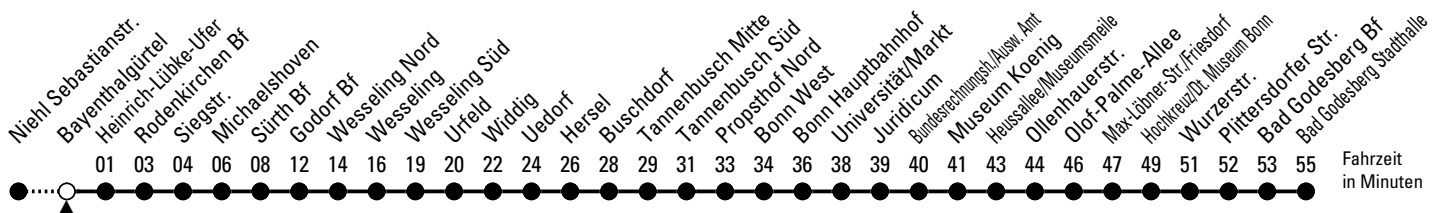

# Richtung **Bonn Bad Godesberg**

über Sürth - Wesseling - Bonn Hbf

Abfahrthaltestelle: Bayenthalgürtel

Gültig ab 10.12.2023

ohne Gewähr

🕒	Montag - Freitag	Samstag	Sonn- und Feiertag	🕒
0	09 24 ◊ 32 ♦	09 24 ◊ 32 ♦ 47 ◊	09 24 ◊ 32 ♦ 47 ◊	0
1	02 ♦ 32 ×	02 ♦ 17 ◊ 32 ♦	02 ♦ 17 ◊ 32 ♦	1
2	--	02 × 32 ♦	02 × 32 ♦	2
3	--	02 × 32 ♦	02 × 32 ♦	3
4	--	02 × 32	02 × 32	4
5	00 20 30 ◊ 40 50 ◊	02 39 54 ◊	02 32	5
6	00 10 ◊ 20 30 40 50	09 24 ◊ 39 54 ◊	02 32	6
7	00 10 20 30 40 50	09 24 ◊ 39 54 ◊	02 32	7
8	00 10 20 30 40 50	09 24 ◊ 39 54 ◊	02 32	8
9	00 10 20 30 × 40 50 ◊	09 20 ◊ 30 ◊ 40 50 ×	02 32 54 ◊	9
10	00 10 ◊ 20 30 ◊ 40 50 ◊	00 10 × 20 30 × 40 50 ×	09 24 ◊ 39 54 ◊	10
11	00 10 ◊ 20 30 ◊ 40 50 ◊	00 10 × 20 30 × 40 50 ×	09 24 ◊ 39 54 ◊	11
12	00 10 ◊ 20 30 ◊ 40 50 ◊	00 10 × 20 30 × 40 50 ×	09 24 ◊ 39 54 ◊	12
13	00 10 ◊ 20 30 ◊ 40 50 ◊	00 10 × 20 30 × 40 50 ×	09 24 ◊ 39 54 ◊	13
14	00 10 ◊ 20 30 ◊ 40 50 ◊	00 10 × 20 30 × 40 50 ×	09 24 ◊ 39 54 ◊	14
15	00 10 20 30 40 50	00 10 × 20 30 × 40 50 ×	09 24 ◊ 39 54 ◊	15
16	00 10 20 30 40 50	00 10 × 20 30 × 40 50 ×	09 24 ◊ 39 54 ◊	16
17	00 10 20 30 40 50	00 10 × 20 30 × 40 50 ×	09 24 ◊ 39 54 ◊	17
18	00 10 20 30 40 50	00 10 × 20 30 × 40 50 ×	09 24 ◊ 39 54 ◊	18
19	00 10 × 20 30 ♦ 40 50 ×	00 10 × 20 30 × 40 50 ×	09 24 ◊ 39 54 ◊	19
20	00 ♦ 10 24 39 54	00 × 10 24 × 39 54 ×	09 24 ◊ 39 54 ◊	20
21	09 24 39 54 ×	09 24 × 39 54 ×	09 24 ◊ 39 54 ◊	21
22	09 24 × 39 54 ×	09 24 × 39 54 ×	09 24 ◊ 39 54 ◊	22
23	09 24 ♦ 39 54 ◊	09 24 × 39 54 ◊	09 24 × 39 54 ◊	23

♦ = bis Bonn Hauptbahnhof

× = bis Wesseling

◊ = bis Sürth Bf

Fahrzeit in Minuten

Bitte beachten Sie die Sonderfahrpläne für Weihnachten, Silvester und Karneval.

Weitere Informationen: KVB-Kundencenter und [www.kvb.koeln](http://www.kvb.koeln)

Sprechender Fahrplan: 0800 3 504030 (kostenlos)

Schlaue Nummer: 0800 6 504030 (kostenlos)

Abfahrten auf Ihr Handy: QR-Code abtografieren