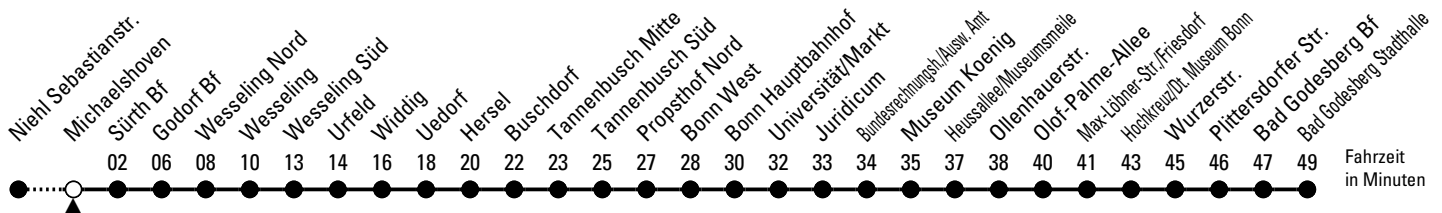

16

Richtung **Bonn Bad Godesberg**

über Sürth - Wesseling - Bonn Hbf

Abfahrthaltestelle: Michaelshoven

Gültig ab 10.12.2023

ohne Gewähr

🕒	Montag - Freitag	Samstag	Sonn- und Feiertag	🕒
0	00 ◊ 15 30 ◊ 38 ♦	00 ◊ 15 30 ◊ 38 ♦ 53 ◊	00 ◊ 15 30 ◊ 38 ♦ 53 ◊	0
1	08 ♦ 38 ^x	08 ♦ 23 ◊ 38 ♦	08 ♦ 23 ◊ 38 ♦	1
2	--	08 ^x 38 ♦	08 ^x 38 ♦	2
3	--	08 ^x 38 ♦	08 ^x 38 ♦	3
4	--	08 ^x 38	08 ^x 38	4
5	06 26 36 ◊ 46 56 ◊	08 45	08 38	5
6	06 16 ◊ 26 36 46 56	00 ◊ 15 30 ◊ 45	08 38	6
7	06 16 26 36 46 56	00 ◊ 15 30 ◊ 45	08 38	7
8	06 16 26 36 46 56	00 ◊ 15 30 ◊ 45	08 38	8
9	06 16 26 36 ^x 46 56 ◊	00 ◊ 15 26 ◊ 36 ◊ 46 56 ^x	08 38	9
10	06 16 ◊ 26 36 ◊ 46 56 ◊	06 16 ^x 26 36 ^x 46 56 ^x	00 ◊ 15 30 ◊ 45	10
11	06 16 ◊ 26 36 ◊ 46 56 ◊	06 16 ^x 26 36 ^x 46 56 ^x	00 ◊ 15 30 ◊ 45	11
12	06 16 ◊ 26 36 ◊ 46 56 ◊	06 16 ^x 26 36 ^x 46 56 ^x	00 ◊ 15 30 ◊ 45	12
13	06 16 ◊ 26 36 ◊ 46 56 ◊	06 16 ^x 26 36 ^x 46 56 ^x	00 ◊ 15 30 ◊ 45	13
14	06 16 ◊ 26 36 ◊ 46 56 ◊	06 16 ^x 26 36 ^x 46 56 ^x	00 ◊ 15 30 ◊ 45	14
15	06 16 26 36 46 56	06 16 ^x 26 36 ^x 46 56 ^x	00 ◊ 15 30 ◊ 45	15
16	06 16 26 36 46 56	06 16 ^x 26 36 ^x 46 56 ^x	00 ◊ 15 30 ◊ 45	16
17	06 16 26 36 46 56	06 16 ^x 26 36 ^x 46 56 ^x	00 ◊ 15 30 ◊ 45	17
18	06 16 26 36 46 56	06 16 ^x 26 36 ^x 46 56 ^x	00 ◊ 15 30 ◊ 45	18
19	06 16 ^x 26 36 ♦ 46 56 ^x	06 16 ^x 26 36 ^x 46 56 ^x	00 ◊ 15 30 ◊ 45	19
20	06 ♦ 16 30 45	06 ^x 16 30 ^x 45	00 ◊ 15 30 ◊ 45	20
21	00 15 30 45	00 ^x 15 30 ^x 45	00 ◊ 15 30 ◊ 45	21
22	00 ^x 15 30 ^x 45	00 ^x 15 30 ^x 45	00 ◊ 15 30 ◊ 45	22
23	00 ^x 15 30 ♦ 45	00 ^x 15 30 ^x 45	00 ◊ 15 30 ^x 45	23

♦ = bis Bonn Hauptbahnhof

x = bis Wesseling

◊ = bis Sürth Bf

Bitte beachten Sie die Sonderfahrpläne für Weihnachten, Silvester und Karneval.

Weitere Informationen: KVB-Kundencenter und www.kvb.koeln

Sprechender Fahrplan: 0800 3 504030 (kostenlos)

Schlaue Nummer: 0800 6 504030 (kostenlos)

Abfahrten
auf Ihr Handy:
QR-Code abtografieren