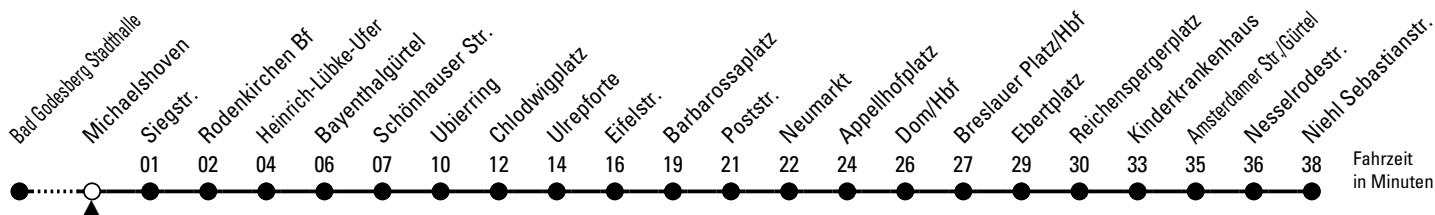

# Richtung Niehl Sebastianstr.

über Chlodwigplatz - Barbarossaplatz - Neumarkt - Dom/Hbf - Ebertplatz - Riehl

AbfahrtsHaltestelle: Michaelshoven

Gültig ab 10.12.2023

ohne Gewähr

🕒	Montag - Freitag	Samstag	Sonn- und Feiertag	🕒
0	17 <sup>R</sup> 47 <sup>R</sup>	03 <sup>R</sup> 17 <sup>R</sup> 33 <sup>R</sup> 47 <sup>R</sup>	03 <sup>R</sup> 17 <sup>R</sup> 33 <sup>R</sup> 47 <sup>R</sup>	0
1	--	17 <sup>R</sup> 47 <sup>R</sup>	17 <sup>R</sup> 47 <sup>R</sup>	1
2	--	17 <sup>R</sup> 47 <sup>R</sup>	17 <sup>R</sup> 47 <sup>R</sup>	2
3	--	17 <sup>R</sup> 47 <sup>R</sup>	17 <sup>R</sup> 47 <sup>R</sup>	3
4	23 33 43 53	17 32 47	17 <sup>R</sup> 47 <sup>R</sup>	4
5	03 13 23 33 43 53	02 17 32 47	17 <sup>R</sup> 47 <sup>R</sup>	5
6	03 13 23 33 43 53	02 17 32 47	17 <sup>R</sup> 47 <sup>R</sup>	6
7	03 13 23 33 43 53	02 17 32 47	17 <sup>R</sup> 47 <sup>R</sup>	7
8	03 13 23 33 43 53	02 17 32 47	17 <sup>R</sup> 47 <sup>R</sup>	8
9	03 13 23 33 43 53	03 13 24 34 44 54	02 17 32 47	9
10	03 13 23 33 43 53	04 14 24 34 44 54	02 17 32 47	10
11	03 13 23 33 43 53	04 14 24 34 44 54	02 17 32 47	11
12	03 13 23 33 43 53	04 14 24 34 44 54	02 17 32 47	12
13	03 13 23 33 43 53	04 14 24 34 44 54	02 17 32 47	13
14	03 13 23 33 43 53	04 14 24 34 44 54	02 17 32 47	14
15	03 13 23 33 43 53	04 14 24 34 44 54	02 17 32 47	15
16	03 13 23 33 43 53	04 14 24 34 44 54	02 17 32 47	16
17	03 13 23 33 43 53	04 14 24 34 44 54	02 17 32 47	17
18	03 13 23 33 43 53	04 14 24 34 44 54	02 17 32 47	18
19	03 13 23 33 43 53	04 14 24 34 44 54	02 17 32 47	19
20	02 17 32 47	03 17 32 47	02 17 32 47	20
21	02 17 32 47	02 17 32 47	02 17 32 47	21
22	02 17 32 47	02 17 32 47	02 17 32 47	22
23	02 17 32 47 <sup>R</sup>	02 17 32 47 <sup>R</sup>	02 17 32 47 <sup>R</sup>	23

R = diese Fahrt erreicht die Rendezvous-Anschlüsse am Neumarkt

Bitte beachten Sie die Sonderfahrpläne für Weihnachten, Silvester und Karneval.

Weitere Informationen: KVB-Kundencenter und [www.kvb.koeln](http://www.kvb.koeln)