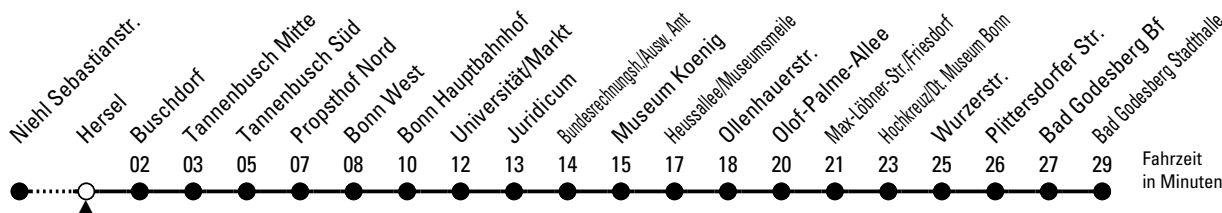

16

Richtung **Bonn Bad Godesberg**

über Bonn Hbf

AbfahrtsHaltestelle: Hersel

Gültig ab 10.12.2023

ohne Gewähr

🕒	Montag - Freitag	Samstag	Sonn- und Feiertag	🕒
0	03 33 58 [◆]	03 33 58 [◆]	03 33 58 [◆]	0
1	28 [◆]	28 [◆] 58 [◆]	28 [◆] 58 [◆]	1
2	--	58 [◆]	58 [◆]	2
3	--	58 [◆]	58 [◆]	3
4	46	57	58	4
5	26 46	27	28 58	5
6	06 26 36 46 56	03 33	28 58	6
7	06 16 26 36 46 56	03 33	28 58	7
8	06 16 26 36 46 56	03 33	28 58	8
9	06 16 26 36 46	03 36	28 58	9
10	06 26 46	06 26 46	33	10
11	06 26 46	06 26 46	03 33	11
12	06 26 46	06 26 46	03 33	12
13	06 26 46	06 26 46	03 33	13
14	06 26 46	06 26 46	03 33	14
15	06 16 26 36 46 56	06 26 46	03 33	15
16	06 16 26 36 46 56	06 26 46	03 33	16
17	06 16 26 36 46 56	06 26 46	03 33	17
18	06 16 26 36 46 56	06 26 46	03 33	18
19	06 16 26 46 56 [◆]	06 26 46	03 33	19
20	06 26 [◆] 36 48	06 36	03 33	20
21	03 18 33 48	03 33	03 33	21
22	03 33	03 33	03 33	22
23	03 33 48 [◆]	03 18 33	03 33	23

◆= bis Bonn Hauptbahnhof

Bitte beachten Sie die Sonderfahrpläne für Weihnachten, Silvester und Karneval.

Weitere Informationen: KVB-Kundencenter und www.kvb.koeln

Sprechender Fahrplan: 0800 3 504030 (kostenlos)

Schlaue Nummer: 0800 6 504030 (kostenlos)

Abfahrten
auf Ihr Handy:
QR-Code abfotografieren