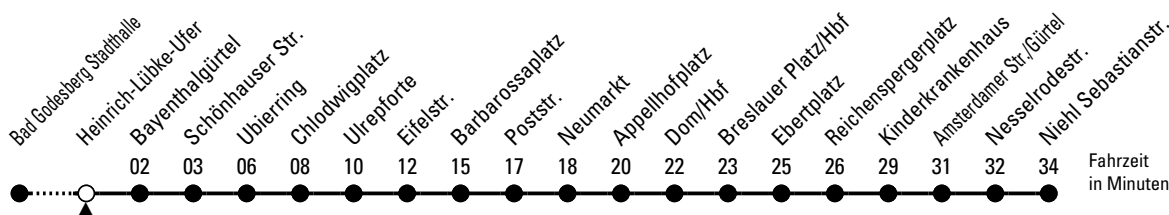

16

Richtung Niehl Sebastianstr.

über Chlodwigplatz - Barbarossaplatz - Neumarkt - Dom/Hbf - Ebertplatz - Riehl

AbfahrtsHaltestelle: Heinrich-Lübke-Ufer

Gültig ab 10.12.2023

ohne Gewähr

🕒	Montag - Freitag	Samstag	Sonn- und Feiertag	🕒
0	21 ^R 51 ^R	07 ^R 21 ^R 37 ^R 51 ^R	07 ^R 21 ^R 37 ^R 51 ^R	0
1	--	21 ^R 51 ^R	21 ^R 51 ^R	1
2	--	21 ^R 51 ^R	21 ^R 51 ^R	2
3	--	21 ^R 51 ^R	21 ^R 51 ^R	3
4	27 37 47 57	21 36 51	21 ^R 51 ^R	4
5	07 17 27 37 47 57	06 21 36 51	21 ^R 51 ^R	5
6	07 17 27 37 47 57	06 21 36 51	21 ^R 51 ^R	6
7	07 17 27 37 47 57	06 21 36 51	21 ^R 51 ^R	7
8	07 17 27 37 47 57	06 21 36 51	21 ^R 51 ^R	8
9	07 17 27 37 47 57	07 17 28 38 48 58	06 21 36 51	9
10	07 17 27 37 47 57	08 18 28 38 48 58	06 21 36 51	10
11	07 17 27 37 47 57	08 18 28 38 48 58	06 21 36 51	11
12	07 17 27 37 47 57	08 18 28 38 48 58	06 21 36 51	12
13	07 17 27 37 47 57	08 18 28 38 48 58	06 21 36 51	13
14	07 17 27 37 47 57	08 18 28 38 48 58	06 21 36 51	14
15	07 17 27 37 47 57	08 18 28 38 48 58	06 21 36 51	15
16	07 17 27 37 47 57	08 18 28 38 48 58	06 21 36 51	16
17	07 17 27 37 47 57	08 18 28 38 48 58	06 21 36 51	17
18	07 17 27 37 47 57	08 18 28 38 48 58	06 21 36 51	18
19	07 17 27 37 47 57	08 18 28 38 48 58	06 21 36 51	19
20	06 21 36 51	07 21 36 51	06 21 36 51	20
21	06 21 36 51	06 21 36 51	06 21 36 51	21
22	06 21 36 51	06 21 36 51	06 21 36 51	22
23	06 21 36 51 ^R	06 21 36 51 ^R	06 21 36 51 ^R	23

R = diese Fahrt erreicht die Rendezvous-Anschlüsse am Neumarkt

Bitte beachten Sie die Sonderfahrpläne für Weihnachten, Silvester und Karneval.

Weitere Informationen: KVB-Kundencenter und www.kvb.koeln

Sprechender Fahrplan: 0800 3 504030 (kostenlos)

Schlaue Nummer: 0800 6 504030 (kostenlos)

Abfahrten auf Ihr Handy:
QR-Code abtrotografieren