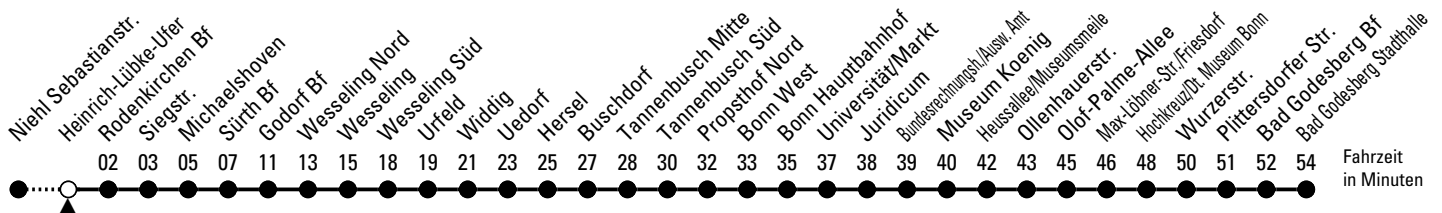

# Richtung **Bonn Bad Godesberg**

über Sürth - Wesseling - Bonn Hbf

AbfahrtsHaltestelle: Heinrich-Lübke-Ufer

Gültig ab 10.12.2023

ohne Gewähr

🕒	Montag - Freitag	Samstag	Sonn- und Feiertag	🕒
0	10 25 ◊ 33 ♦	10 25 ◊ 33 ♦ 48 ◊	10 25 ◊ 33 ♦ 48 ◊	0
1	03 ♦ 33 ×	03 ♦ 18 ◊ 33 ♦	03 ♦ 18 ◊ 33 ♦	1
2	--	03 × 33 ♦	03 × 33 ♦	2
3	--	03 × 33 ♦	03 × 33 ♦	3
4	--	03 × 33	03 × 33	4
5	01 21 31 ◊ 41 51 ◊	03 40 55 ◊	03 33	5
6	01 11 ◊ 21 31 41 51	10 25 ◊ 40 55 ◊	03 33	6
7	01 11 21 31 41 51	10 25 ◊ 40 55 ◊	03 33	7
8	01 11 21 31 41 51	10 25 ◊ 40 55 ◊	03 33	8
9	01 11 21 31 × 41 51 ◊	10 21 ◊ 31 ◊ 41 51 ×	03 33 55 ◊	9
10	01 11 ◊ 21 31 ◊ 41 51 ◊	01 11 × 21 31 × 41 51 ×	10 25 ◊ 40 55 ◊	10
11	01 11 ◊ 21 31 ◊ 41 51 ◊	01 11 × 21 31 × 41 51 ×	10 25 ◊ 40 55 ◊	11
12	01 11 ◊ 21 31 ◊ 41 51 ◊	01 11 × 21 31 × 41 51 ×	10 25 ◊ 40 55 ◊	12
13	01 11 ◊ 21 31 ◊ 41 51 ◊	01 11 × 21 31 × 41 51 ×	10 25 ◊ 40 55 ◊	13
14	01 11 ◊ 21 31 ◊ 41 51 ◊	01 11 × 21 31 × 41 51 ×	10 25 ◊ 40 55 ◊	14
15	01 11 21 31 41 51	01 11 × 21 31 × 41 51 ×	10 25 ◊ 40 55 ◊	15
16	01 11 21 31 41 51	01 11 × 21 31 × 41 51 ×	10 25 ◊ 40 55 ◊	16
17	01 11 21 31 41 51	01 11 × 21 31 × 41 51 ×	10 25 ◊ 40 55 ◊	17
18	01 11 21 31 41 51	01 11 × 21 31 × 41 51 ×	10 25 ◊ 40 55 ◊	18
19	01 11 × 21 31 ♦ 41 51 ×	01 11 × 21 31 × 41 51 ×	10 25 ◊ 40 55 ◊	19
20	01 ♦ 11 25 40 55	01 × 11 25 × 40 55 ×	10 25 ◊ 40 55 ◊	20
21	10 25 40 55 ×	10 25 × 40 55 ×	10 25 ◊ 40 55 ◊	21
22	10 25 × 40 55 ×	10 25 × 40 55 ×	10 25 ◊ 40 55 ◊	22
23	10 25 ♦ 40 55 ◊	10 25 × 40 55 ◊	10 25 × 40 55 ◊	23

♦ = bis Bonn Hauptbahnhof

× = bis Wesseling

◊ = bis Sürth Bf

Fahrzeit in Minuten

Bitte beachten Sie die Sonderfahrpläne für Weihnachten, Silvester und Karneval.

Weitere Informationen: KVB-Kundencenter und [www.kvb.koeln](http://www.kvb.koeln)

Sprechender Fahrplan: 0800 3 504030 (kostenlos)

Schlaue Nummer: 0800 6 504030 (kostenlos)

Abfahrten auf Ihr Handy: QR-Code abtografieren