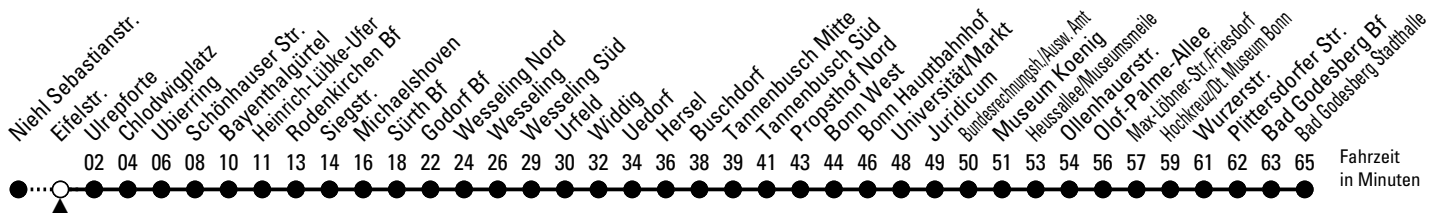

16

Richtung **Bonn Bad Godesberg**

über Chlodwigplatz - Sürth - Wesseling - Bonn Hbf

AbfahrtsHaltestelle: Eifelstr.

Gültig ab 10.12.2023

ohne Gewähr

🕒	Montag - Freitag	Samstag	Sonn- und Feiertag	🕒
0	14 ◊ 22 ♦ 52 ♦	14 ◊ 22 ♦ 37 ◊ 52 ♦	14 ◊ 22 ♦ 37 ◊ 52 ♦	0
1	22 ×	07 ◊ 22 ♦ 32' 52 ×	07 ◊ 22 ♦ 32' 52 ×	1
2	--	02' 22 ♦ 32' 52 ×	02' 22 ♦ 32' 52 ×	2
3	--	02' 22 ♦ 32' 52 ×	02' 22 ♦ 32' 52 ×	3
4	50	02' 22 32' 52	02' 22 32' 52	4
5	10 20 ◊ 30 40 ◊ 50	29 44 ◊ 59	02' 22 32' 52	5
6	00 ◊ 10 20 30 40 50	14 ◊ 29 44 ◊ 59	02' 22 32' 52	6
7	00 10 20 30 40 50	14 ◊ 29 44 ◊ 59	02' 22 32' 52	7
8	00 10 20 30 40 50	14 ◊ 29 44 ◊ 59	02' 22 32' 52	8
9	00 10 20 × 30 40 ◊ 50	10 ◊ 20 ◊ 30 40 × 50	02' 22 44 ◊ 59	9
10	00 ◊ 10 20 ◊ 30 40 ◊ 50	00 × 10 20 × 30 40 × 50	14 ◊ 29 44 ◊ 59	10
11	00 ◊ 10 20 ◊ 30 40 ◊ 50	00 × 10 20 × 30 40 × 50	14 ◊ 29 44 ◊ 59	11
12	00 ◊ 10 20 ◊ 30 40 ◊ 50	00 × 10 20 × 30 40 × 50	14 ◊ 29 44 ◊ 59	12
13	00 ◊ 10 20 ◊ 30 40 ◊ 50	00 × 10 20 × 30 40 × 50	14 ◊ 29 44 ◊ 59	13
14	00 ◊ 10 20 ◊ 30 40 ◊ 50	00 × 10 20 × 30 40 × 50	14 ◊ 29 44 ◊ 59	14
15	00 10 20 30 40 50	00 × 10 20 × 30 40 × 50	14 ◊ 29 44 ◊ 59	15
16	00 10 20 30 40 50	00 × 10 20 × 30 40 × 50	14 ◊ 29 44 ◊ 59	16
17	00 10 20 30 40 50	00 × 10 20 × 30 40 × 50	14 ◊ 29 44 ◊ 59	17
18	00 10 20 30 40 50	00 × 10 20 × 30 40 × 50	14 ◊ 29 44 ◊ 59	18
19	00 × 10 20 ♦ 30 40 × 50 ♦	00 × 10 20 × 30 40 × 50 ×	14 ◊ 29 44 ◊ 59	19
20	00 14 29 44 59	00 14 × 29 44 × 59	14 ◊ 29 44 ◊ 59	20
21	14 29 44 × 59	14 × 29 44 × 59	14 ◊ 29 44 ◊ 59	21
22	14 × 29 44 × 59	14 × 29 44 × 59	14 ◊ 29 44 ◊ 59	22
23	14 ♦ 29 44 ◊ 59	14 × 29 44 ◊ 59	14 × 29 44 ◊ 59	23

♦ = bis Bonn Hauptbahnhof
 × = bis Wesseling

◊ = bis Sürth Bf
 ▸ = bis Ubierring

Fahrzeit in Minuten

Bitte beachten Sie die Sonderfahrpläne für Weihnachten, Silvester und Karneval.
 Weitere Informationen: KVB-Kundencenter und www.kvb.koeln
 Sprechender Fahrplan: 0800 3 504030 (kostenlos)
 Schlaue Nummer: 0800 6 504030 (kostenlos)

Abfahrten auf Ihr Handy: QR-Code abtografieren