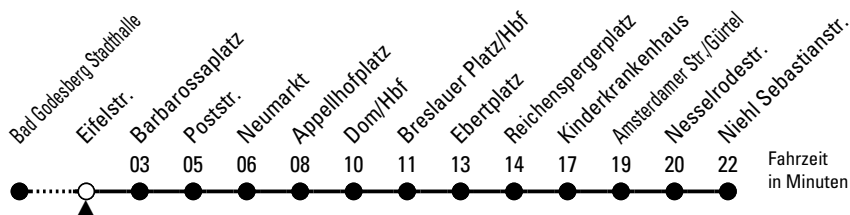

16

Richtung Niehl Sebastianstr.

über Barbarossaplatz - Neumarkt - Dom/Hbf - Ebertplatz - Riehl

Abfahrthaltestelle: Eifelstr.

Gültig ab 10.12.2023

ohne Gewähr

🕒	Montag - Freitag	Samstag	Sonn- und Feiertag	🕒
0	02 ^R 32 ^R	02 ^R 18 ^R 32 ^R 48 ^R	02 ^R 18 ^R 32 ^R 48 ^R	0
1	02 ^R	02 ^R 22 ^R _X 32 ^R 52 ^R _X	02 ^R 22 ^R _X 32 ^R 52 ^R _X	1
2	--	02 ^R 22 ^R _X 32 ^R 52 ^R _X	02 ^R 22 ^R _X 32 ^R 52 ^R _X	2
3	--	02 ^R 22 ^R _X 32 ^R 52 ^R _X	02 ^R 22 ^R _X 32 ^R 52 ^R _X	3
4	39 49 59	02 ^R 22 ^R _X 32 47	02 ^R 22 ^R _X 32 ^R 52 ^R _X	4
5	09 19 29 39 49 59	02 17 32 47	02 ^R 22 ^R _X 32 ^R 52 ^R _X	5
6	09 19 29 39 49 59	02 17 32 47	02 ^R 22 ^R _X 32 ^R 52 ^R _X	6
7	09 19 29 39 49 59	02 17 32 47	02 ^R 22 ^R _X 32 ^R 52 ^R _X	7
8	09 19 29 39 49 59	02 17 32 47	02 ^R 22 ^R _X 32 ^R 52 ^R _X	8
9	09 19 29 39 49 59	02 19 29 39 49 59	02 ^R 17 32 47	9
10	09 19 29 39 49 59	09 19 29 39 49 59	02 17 32 47	10
11	09 19 29 39 49 59	09 19 29 39 49 59	02 17 32 47	11
12	09 19 29 39 49 59	09 19 29 39 49 59	02 17 32 47	12
13	09 19 29 39 49 59	09 19 29 39 49 59	02 17 32 47	13
14	09 19 29 39 49 59	09 19 29 39 49 59	02 17 32 47	14
15	09 19 29 39 49 59	09 19 29 39 49 59	02 17 32 47	15
16	09 19 29 39 49 59	09 19 29 39 49 59	02 17 32 47	16
17	09 19 29 39 49 59	09 19 29 39 49 59	02 17 32 47	17
18	09 19 29 39 49 59	09 19 29 39 49 59	02 17 32 47	18
19	09 19 29 39 49 59	09 19 29 39 49 59	02 17 32 47	19
20	09 17 32 47	09 18 32 47	02 17 32 47	20
21	02 17 32 47	02 17 32 47	02 17 32 47	21
22	02 17 32 47	02 17 32 47	02 17 32 47	22
23	02 17 32 47	02 17 32 47	02 17 32 47	23

R = diese Fahrt erreicht die Rendezvous-Anschlüsse am Neumarkt

X = ab Barbarossaplatz weiter als Linie 18 bis Buchheim Herler Str.

Bitte beachten Sie die Sonderfahrpläne für Weihnachten, Silvester und Karneval.

Weitere Informationen: KVB-Kundencenter und www.kvb.koeln

Sprechender Fahrplan: 0800 3 504030 (kostenlos)

Schlaue Nummer: 0800 6 504030 (kostenlos)

Abfahrten auf Ihr Handy:
QR-Code abtrotografieren