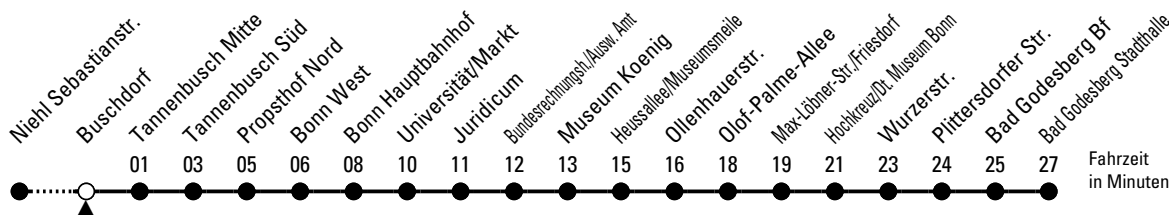

16

Richtung Bonn Bad Godesberg

über Bonn Hbf

AbfahrtsHaltestelle: Buschdorf

Gültig ab 10.12.2023

ohne Gewähr

🕒	Montag - Freitag	Samstag	Sonn- und Feiertag	🕒
0	05 35	05 35	05 35	0
1	00 ♦ 30 ♦	00 ♦ 30 ♦	00 ♦ 30 ♦	1
2	--	00 ♦	00 ♦	2
3	--	00 ♦	00 ♦	3
4	48	00 ♦ 35 59	00 ♦	4
5	28 48	20 29 50	00 30	5
6	08 28 38 48 58	05 20 35 50	00 30	6
7	08 18 28 38 48 58	05 20 35 50	00 30	7
8	08 18 28 38 48 58	05 20 35 50	00 30	8
9	08 18 28 38 48	05 18 38 58	00 30 50	9
10	08 28 48	08 28 48	00 21 35 51	10
11	08 28 48	08 28 48	05 21 35 51	11
12	08 28 48	08 28 48	05 21 35 51	12
13	08 28 48	08 28 48	05 21 35 51	13
14	08 28 48	08 28 48	05 21 35 51	14
15	08 18 28 38 48 58	08 28 48	05 21 35 51	15
16	08 18 28 38 48 58	08 28 48	05 21 35 51	16
17	08 18 28 38 48 58	08 28 48	05 21 35 51	17
18	08 18 28 38 48 58	08 28 48	05 21 35 51	18
19	08 18 28 48 58 ♦	08 28 48	05 21 35 51	19
20	08 28 ♦ 38 50	08 28 38 58	05 21 35 51	20
21	05 20 35 50	05 21 35 51	05 21 35 51	21
22	05 21 35 51	05 21 35 51	05 21 35 51	22
23	05 21 35 50 ♦	05 17 ♦ 20 35	05 21 35	23

♦ = bis Bonn Hauptbahnhof

Bitte beachten Sie die Sonderfahrpläne für Weihnachten, Silvester und Karneval.

Weitere Informationen: KVB-Kundencenter und www.kvb.koeln

Sprechender Fahrplan: 0800 3 504030 (kostenlos)

Schlaue Nummer: 0800 6 504030 (kostenlos)

Abfahrten auf Ihr Handy: QR-Code abfotografieren