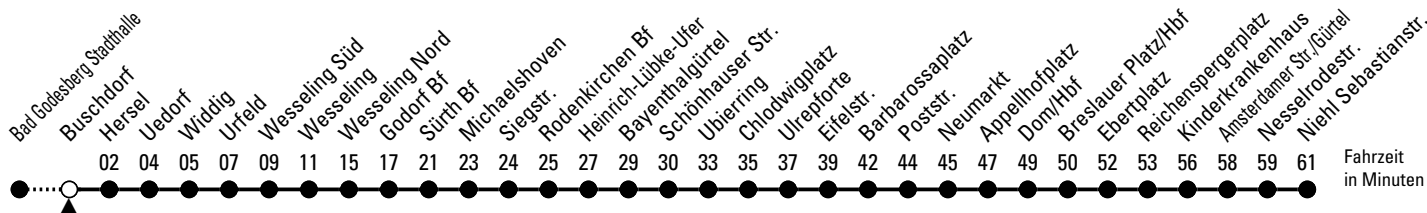

16

Richtung Köln Niehl

über Wesseling - Sürth - Barbarossaplatz - Köln Hbf - Ebertplatz

AbfahrtsHaltestelle: Buschdorf

Gültig ab 10.12.2023

ohne Gewähr

🕒	Montag - Freitag	Samstag	Sonn- und Feiertag	🕒
0	26 ^R 56 [◆]	26 ^R 56 ^R	26 ^R 56 ^R	0
1	26 [◆] 41 [◆] 56 [◆]	26 ^R 56 ^R	26 ^R 56 ^R	1
2	--	56 ^R	56 ^R	2
3	--	56	56 ^R	3
4	50	56	56 ^R	4
5	10 30 50	25 55	56 ^R	5
6	10 30 40 50	25 55	26 ^R 56 ^R	6
7	00 10 20 30 40 50	25 55	26 ^R 56 ^R	7
8	00 10 20 30 40 50	25 55	26 ^R 56	8
9	00 10 20 30 40 50	25 50	26 56	9
10	10 30 50	10 30 50	26 56	10
11	10 30 50	10 30 50	26 56	11
12	10 30 50	10 30 50	26 56	12
13	10 30 50	10 30 50	26 56	13
14	10 30 50	10 30 50	26 56	14
15	10 20 30 40 50	10 30 50	26 56	15
16	00 10 20 30 40 50	10 30 50	26 56	16
17	00 10 20 30 40 50	10 30 50	26 56	17
18	00 10 20 30 40 50	10 30 50	26 56	18
19	00 10 20 30 40 50	10 30 50	26 56	19
20	10 20 40 56	10 40 56	26 56	20
21	26 56	26 56	26 56	21
22	26 56	26 56	26 56	22
23	26 ^R 56 ^R	26 ^R 56 ^R	26 ^R 56 ^R	23

R = diese Fahrt erreicht die Rendezvous-Anschlüsse am Neumarkt ◆ = bis Wesseling

Bitte beachten Sie die Sonderfahrpläne für Weihnachten, Silvester und Karneval.

Weitere Informationen: KVB-Kundencenter und www.kvb.koeln

Sprechender Fahrplan: 0800 3 504030 (kostenlos)

Schlaue Nummer: 0800 6 504030 (kostenlos)

Abfahrten auf Ihr Handy: QR-Code abtrotografieren