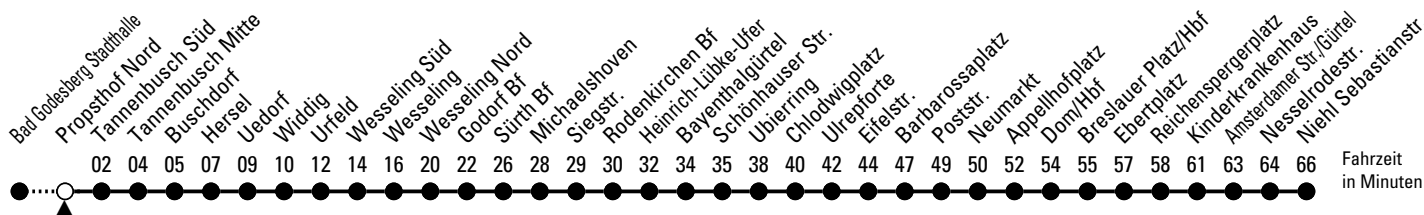

16

Richtung Köln Niehl

über Wesseling - Sürth - Barbarossaplatz - Köln Hbf - Ebertplatz

AbfahrtsHaltestelle: Propsthof Nord

Gültig ab 15.09.2025

ohne Gewähr

🕒	Montag - Freitag	Samstag	Sonn- und Feiertag	🕒
0	21 ^R 51 [◆]	21 ^R 51 ^R	21 ^R 51 ^R	0
1	21 [◆] 51 [◆]	21 ^R 51 ^R	21 ^R 51 ^R	1
2	--	51 ^R	51 ^R	2
3	--	51 ^R	51 ^R	3
4	45	51	51 ^R	4
5	05 25 45	05 ^X 20 35 ^X 50	51 ^R	5
6	05 25 35 45 55	05 ^X 20 35 ^X 50	21 ^R 51 ^R	6
7	05 15 25 35 45 55	05 ^X 20 35 ^X 50	21 ^R 51 ^R	7
8	05 15 25 35 45 55	05 ^X 20 35 ^X 50	21 ^R 51	8
9	05 15 25 35 45	05 ^X 20 45	21 36 ^X 51	9
10	05 25 45	05 25 45	06 ^X 21 36 ^X 51	10
11	05 25 45	05 25 45	06 ^X 21 36 ^X 51	11
12	05 25 45	05 25 45	06 ^X 21 36 ^X 51	12
13	05 25 45	05 25 45	06 ^X 21 36 ^X 51	13
14	05 25 45	05 25 45	06 ^X 21 36 ^X 51	14
15	05 15 25 35 45 55	05 25 45	06 ^X 21 36 ^X 51	15
16	05 15 25 35 45 55	05 25 45	06 ^X 21 36 ^X 51	16
17	05 15 25 35 45 55	05 25 45	06 ^X 21 36 ^X 51	17
18	05 15 25 35 45 55	05 25 45	06 ^X 21 36 ^X 51	18
19	05 15 25 35 45	05 25 45	06 ^X 21 36 ^X 51	19
20	05 15 35 51	05 35 45 ^X 51	06 ^X 21 36 ^X 51	20
21	21 51	06 ^X 21 36 ^X 51	06 ^X 21 36 ^X 51	21
22	06 ^X 21 36 ^X 51	06 ^X 21 36 ^X 51	06 ^X 21 36 ^X 51	22
23	06 ^X 21 ^R 51 ^R	06 ^X 21 ^R 51 ^R	06 ^X 21 ^R 51 ^R	23

◆ = bis Wesseling
X = bis Buschdorf

R = diese Fahrt erreicht die Rendezvous-Anschlüsse am Neumarkt

Bitte beachten Sie die Sonderfahrpläne für Weihnachten, Silvester und Karneval.
 Weitere Informationen: KVB-Kundencenter und www.kvb.koeln
 Sprechender Fahrplan: 0800 3 504030 (kostenlos)
 Schlaue Nummer: 0800 6 504030 (kostenlos)

Abfahrten auf Ihr Handy: QR-Code abtrotografieren