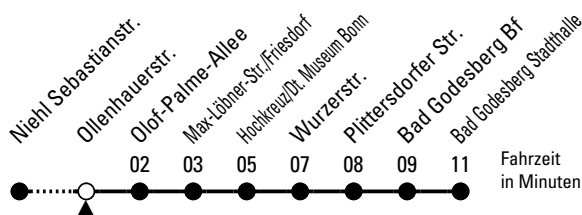

16

Richtung **Bad Godesberg Stadthalle**

Abfahrthaltestelle: Ollenhauerstr.

Gültig ab 10.12.2023

ohne Gewähr

🕒	Montag - Freitag	Samstag	Sonn- und Feiertag	🕒
0	21 51	21 51	21 51	0
1	--	--	--	1
2	--	--	--	2
3	--	--	--	3
4	44	51	--	4
5	04 24 44	15 36 45	16 46	5
6	04 24 44 54	05 21 36 51	16 46	6
7	04 14 24 34 44 54	06 21 36 51	16 46	7
8	04 14 24 34 44 54	06 21 36 51	16 46	8
9	04 14 24 34 44 54	06 21 34 55	16 46	9
10	04 24 44	14 24 44	05 16 36 51	10
11	04 24 44	04 24 44	06 21 36 51	11
12	04 24 44	04 24 44	06 21 36 51	12
13	04 24 44	04 24 44	06 21 36 51	13
14	04 24 44	04 24 44	06 21 36 51	14
15	04 24 34 44 54	04 24 44	06 21 36 51	15
16	04 14 24 34 44 54	04 24 44	06 21 36 51	16
17	04 14 24 34 44 54	04 24 44	06 21 36 51	17
18	04 14 24 34 44 54	04 24 44	06 21 36 51	18
19	04 14 24 34 44	04 24 44	06 21 36 51	19
20	04 24 54	04 24 44 54	06 21 36 51	20
21	06 21 36 51	14 21 37 51	06 21 36 51	21
22	06 21 37 51	07 21 37 51	06 21 36 51	22
23	07 21 37 51	07 21 36 51	06 21 36 51	23

Bitte beachten Sie die Sonderfahrpläne für Weihnachten, Silvester und Karneval.

Weitere Informationen: KVB-Kundencenter und www.kvb.koeln

Sprechender Fahrplan: 0800 3 504030 (kostenlos)

Schlaue Nummer: 0800 6 504030 (kostenlos)

Abfahrten auf Ihr Handy:
QR-Code abfotografieren